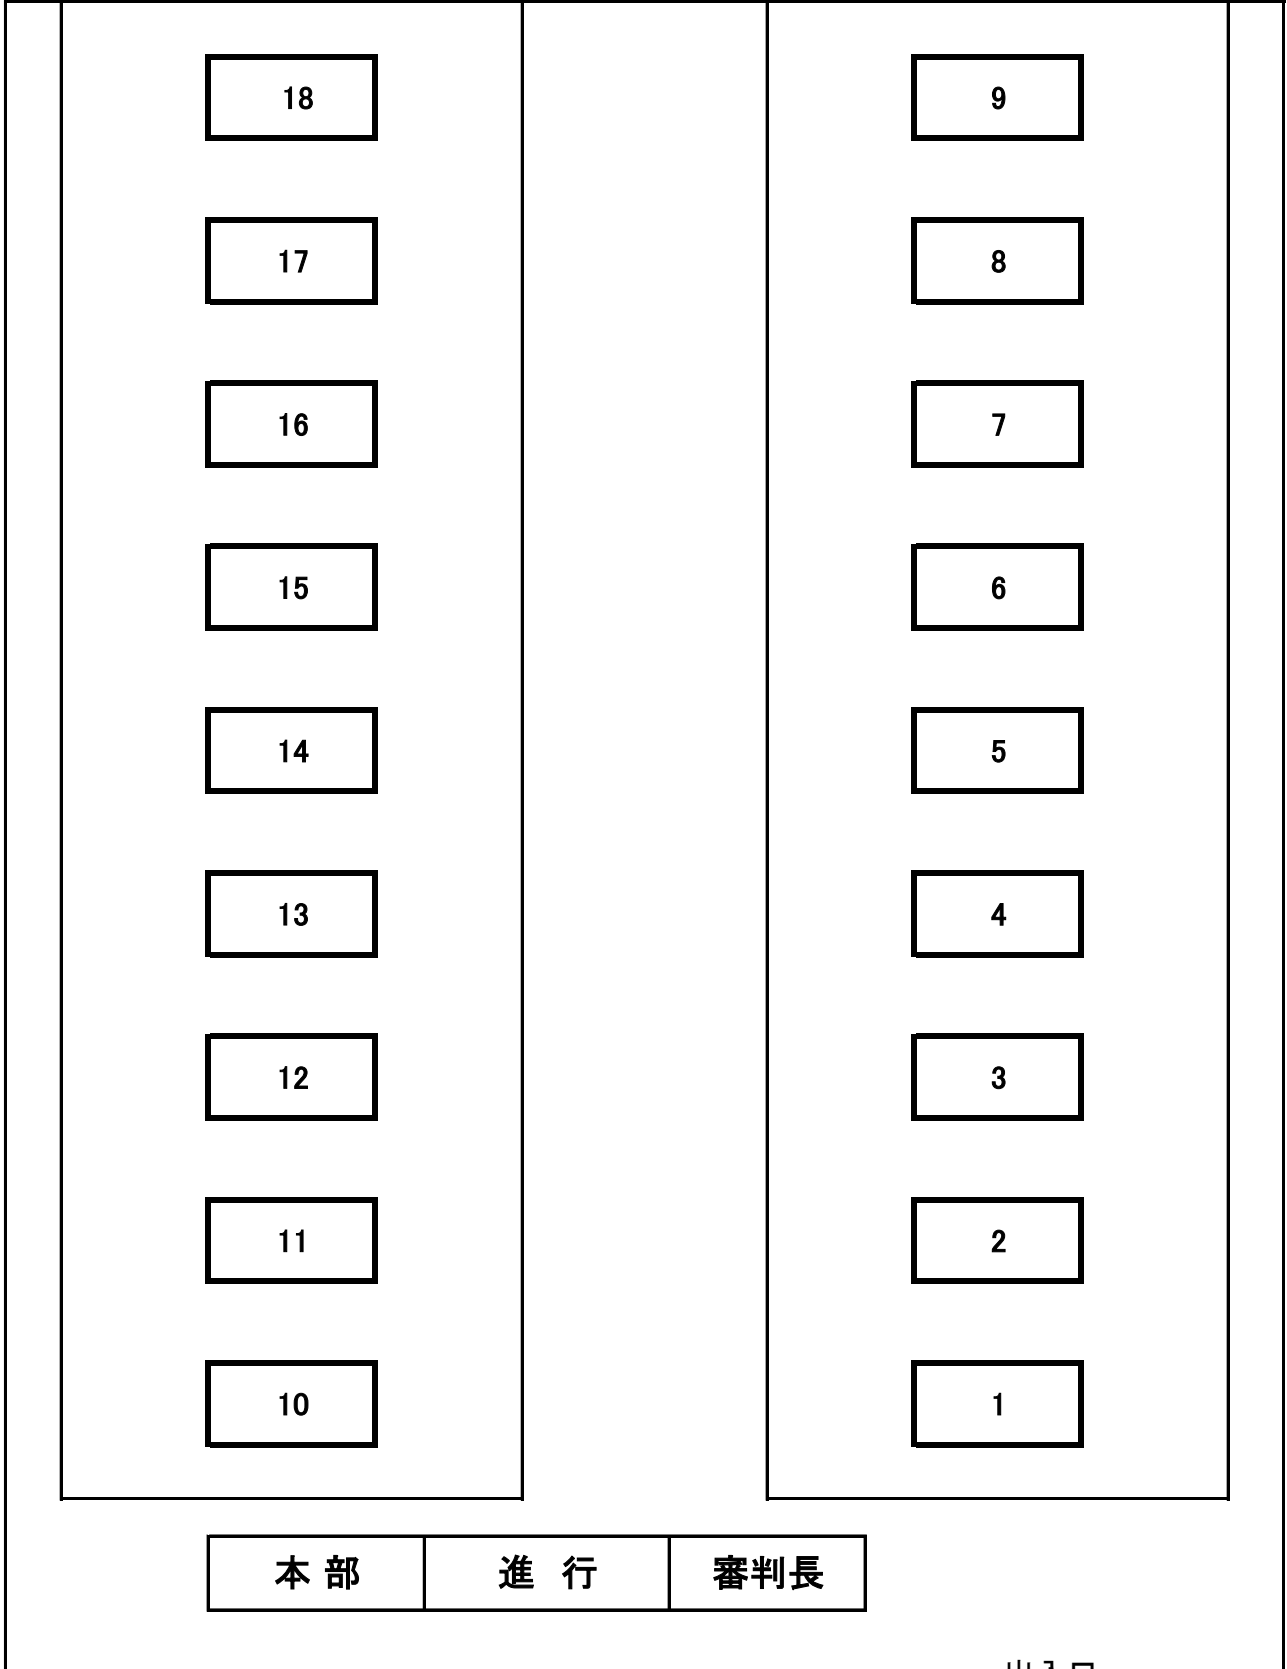

第60回全日本社会人卓球選手権大会 青森県予選会
2026年全日本卓球選手権大会マスターズの部 青森県予選会
会 場 図

伊藤鉱業アリーナつがる

出入口