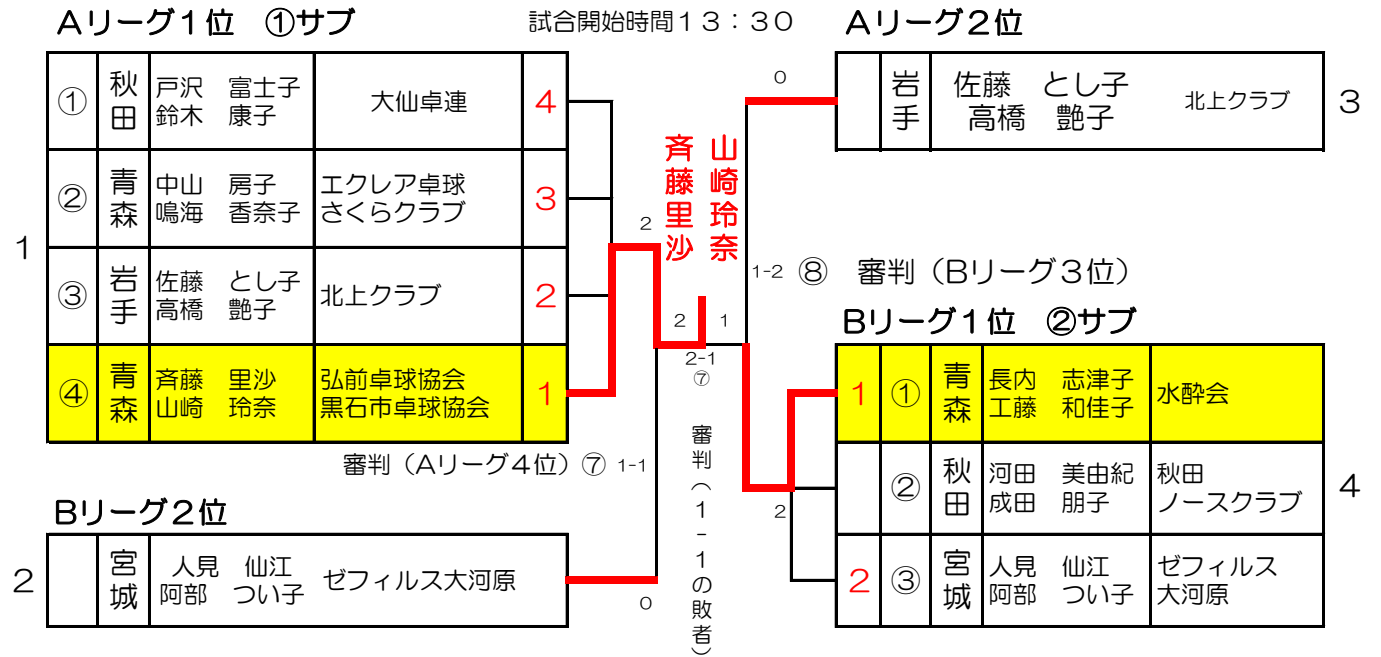

⑦女子ダブルス 80

①	青森	田中 智恵 中村 奈緒子	神山TTC 黒石市卓球協会
---	----	-----------------	------------------

⑧女子ダブルス 100 <表彰：2位まで>

予選リーグは相互審判 ○はコート番号

予選開始時間 10:30 サブはサブアリーナ

試合順序 ①2-3 ②1-3 ③1-2

⑨女子ダブルス 120 <表彰：1位> 相互審判

試合開始時間 11:30

7コート

No	県名	選手名	所属	1	2	3	得点	勝敗	順位
1	秋田	小松 たみ子 熊谷 博子	秋田卓球会館		0-2	2-1	3	1/1	2
2	岩手	鈴木 三和子 石川 文	一関クラブ	2-0		2-0	4	2/0	1
3	青森	對馬 則子 八木橋真理子	エクレア卓球クラブ	1-2	0-2		2	0/2	3

試合順序 ①2-3 ②1-3 ③1-2

⑩女子ダブルス 130 <表彰：2位まで>

予選リーグは相互審判  
予選開始時間 10:30