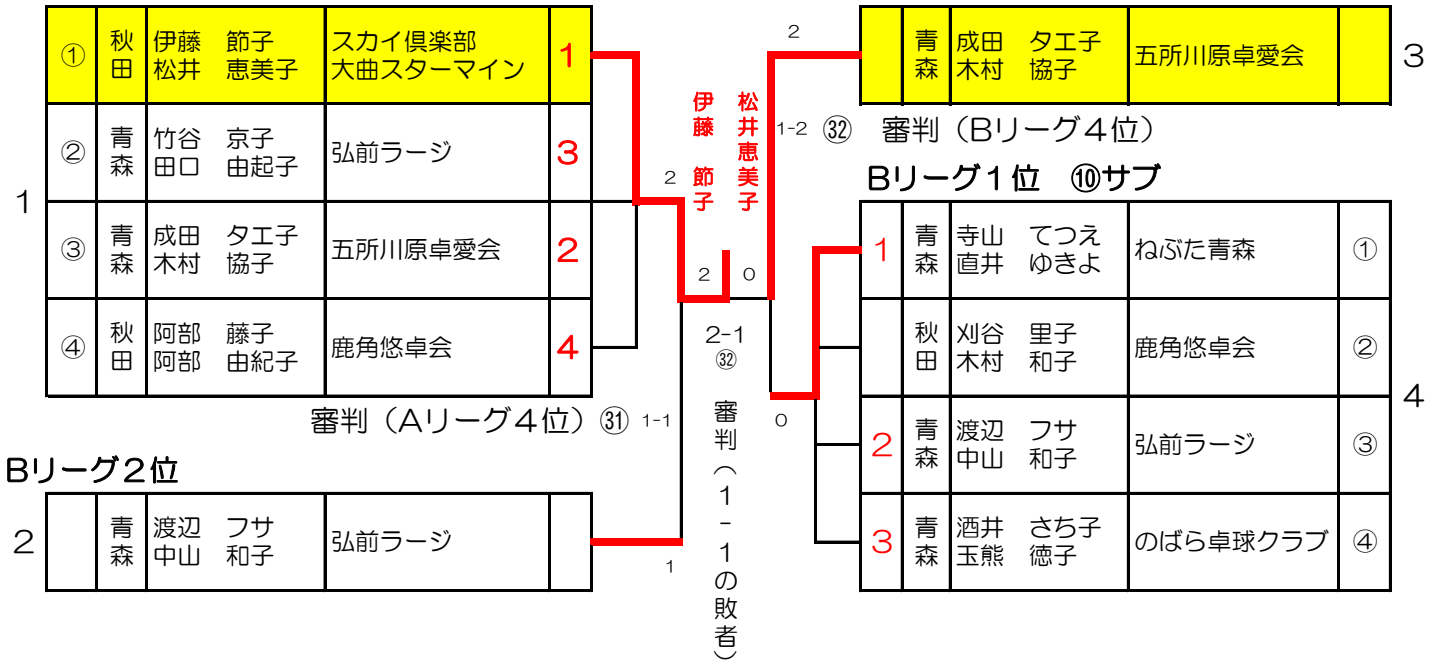

	青森 桜庭 比登美	弘前ラーズ
	青森 工藤 眞理子	

鈴木邦子  
猪野弘子  
審判 (2-1の敗者)

試合順序 3チームの場合 ①2-3 ②1-3 ③1-2

⑫女子ダブルス150 <表彰：2位まで>

予選リーグは相互審判

○はコート番号

予選開始時間 10:00

サブはサブアリーナ

Aリーグ1位 ◎サブ

試合開始時間 12:30 Aリーグ2位

試合順序 ①1-4 ②2-3 ③1-3 ④2-4 ⑤3-4 ⑥1-2