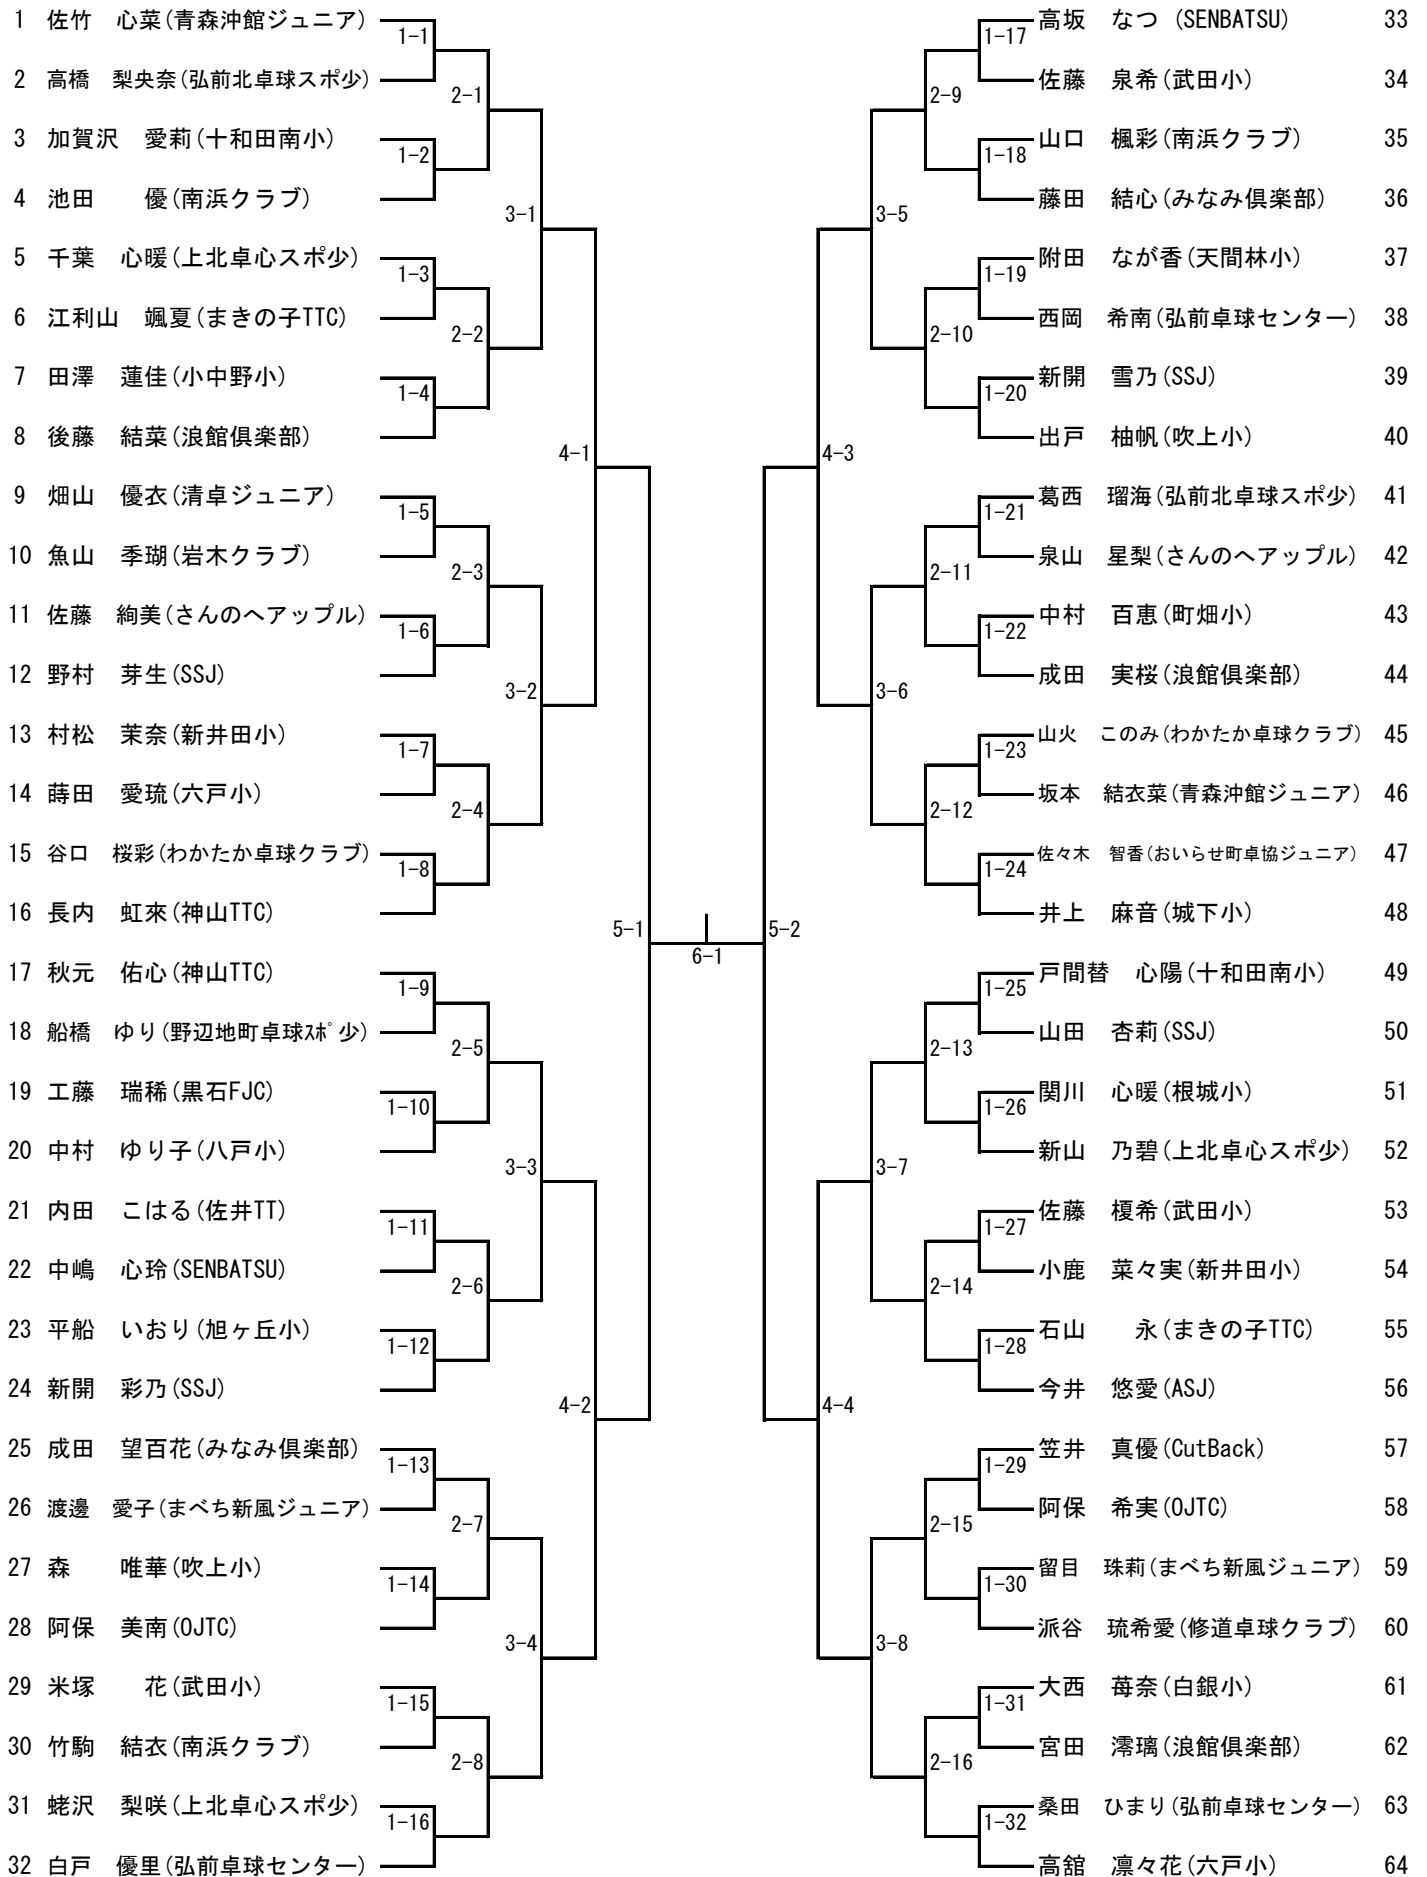

小学校女子 (1)

小学校女子 (2)

65	宮林 藍(八戸卓球アカデミー)	1-33				堀内 日菜 (SENBATSU)	97
66	米塚 麗月(武田小)		2-17			山内 明花梨(六戸小)	98
67	織笠 実怜(神山TTC)	1-34				荒谷 穂乃果(鮫小)	99
68	新山 心絆(上北卓心スポ少)			3-9		平井 花(神山TTC)	100
69	菅原 穂香(新井田小)	1-35				吉田 和叶(吹上小)	101
70	中村 桜梨(ASJ)		2-18			鹿内 香音(みなみ倶楽部)	102
71	佐藤 美咲(さんのへアップル)	1-36				高橋 未央奈(弘前北卓球スポ少)	103
72	菊池 杏澄(SENBATSU)			4-5		留目 莉緒(まべち新風ジュニア)	104
73	松村 唯杏(清卓ジュニア)	1-37				白崎 愛良(青森沖館ジュニア)	105
74	神吉 芳良(苫生TTC)		2-19			駒形 実優(野辺地町卓球スポ少)	106
75	有馬 姫乃(弘前卓球センター)	1-38				中田 仁胡(城下小)	107
76	東根 小桜(浪館倶楽部)		3-10			木村 真子(弘前卓球センター)	108
77	舘山 花音(SSJ)	1-39				萬徳 幸乃(町畑小)	109
78	石屋 陽珀(南浜クラブ)		2-20			久保田 結(武田小)	110
79	派谷 埜乃愛(修道卓球クラブ)	1-40				鈴木 愛理(SSJ)	111
80	高舘 虹花(六戸小)			5-3		太田 美空(佐井TT)	112
81	杉山 彩羽(六戸小)	1-41			6-2	小田桐 望結(弘前北卓球スポ少)	113
82	吉田 志帆(三沢水曜クラブ)		2-21			新山 優菜(上北卓心スポ少)	114
83	青木 結香(城下小)	1-42				森山 日葵(南浜クラブ)	115
84	小倉 那月(SSJ)			3-11		飯田 莉帆(黒石FJC)	116
85	久保田 渚(武田小)	1-43				宇野 結衣(SSJ)	117
86	布施 日向詩(まべち新風ジュニア)		2-22			高橋 ゆき(まべち新風ジュニア)	118
87	二本柳 華音(まきの子TTC)	1-44				工藤 優菜(わかたか卓球クラブ)	119
88	加賀 愛唯(吹上小)			4-6		山内 優愛(新井田小)	120
89	品田 結衣子(OJTC)	1-45				高坂 麗緒和(浪館倶楽部)	121
90	齋藤 琴子(よるたく)		2-23			石山 希(まきの子TTC)	122
91	林 羅夢(上北卓心スポ少)	1-46				泉山 美月(十和田南小)	123
92	川添 凜(青森沖館ジュニア)			3-12		金谷 凜花(清卓ジュニア)	124
93	名久井 ちなみ(柏崎クラブ)	1-47				伊藤 紅愛(小中野小)	125
94	佐々木 優李(弘前北卓球スポ少)		2-24			中田 朔乃(武田小)	126
95	鳥山 姫紗(十和田東小)	1-48				鈴木 梨花(おいらせ町卓協ジュニア)	127
96	大宮 すせり(青森山田クラブ)					櫻庭 鈴佳(青森TLクラブ)	128