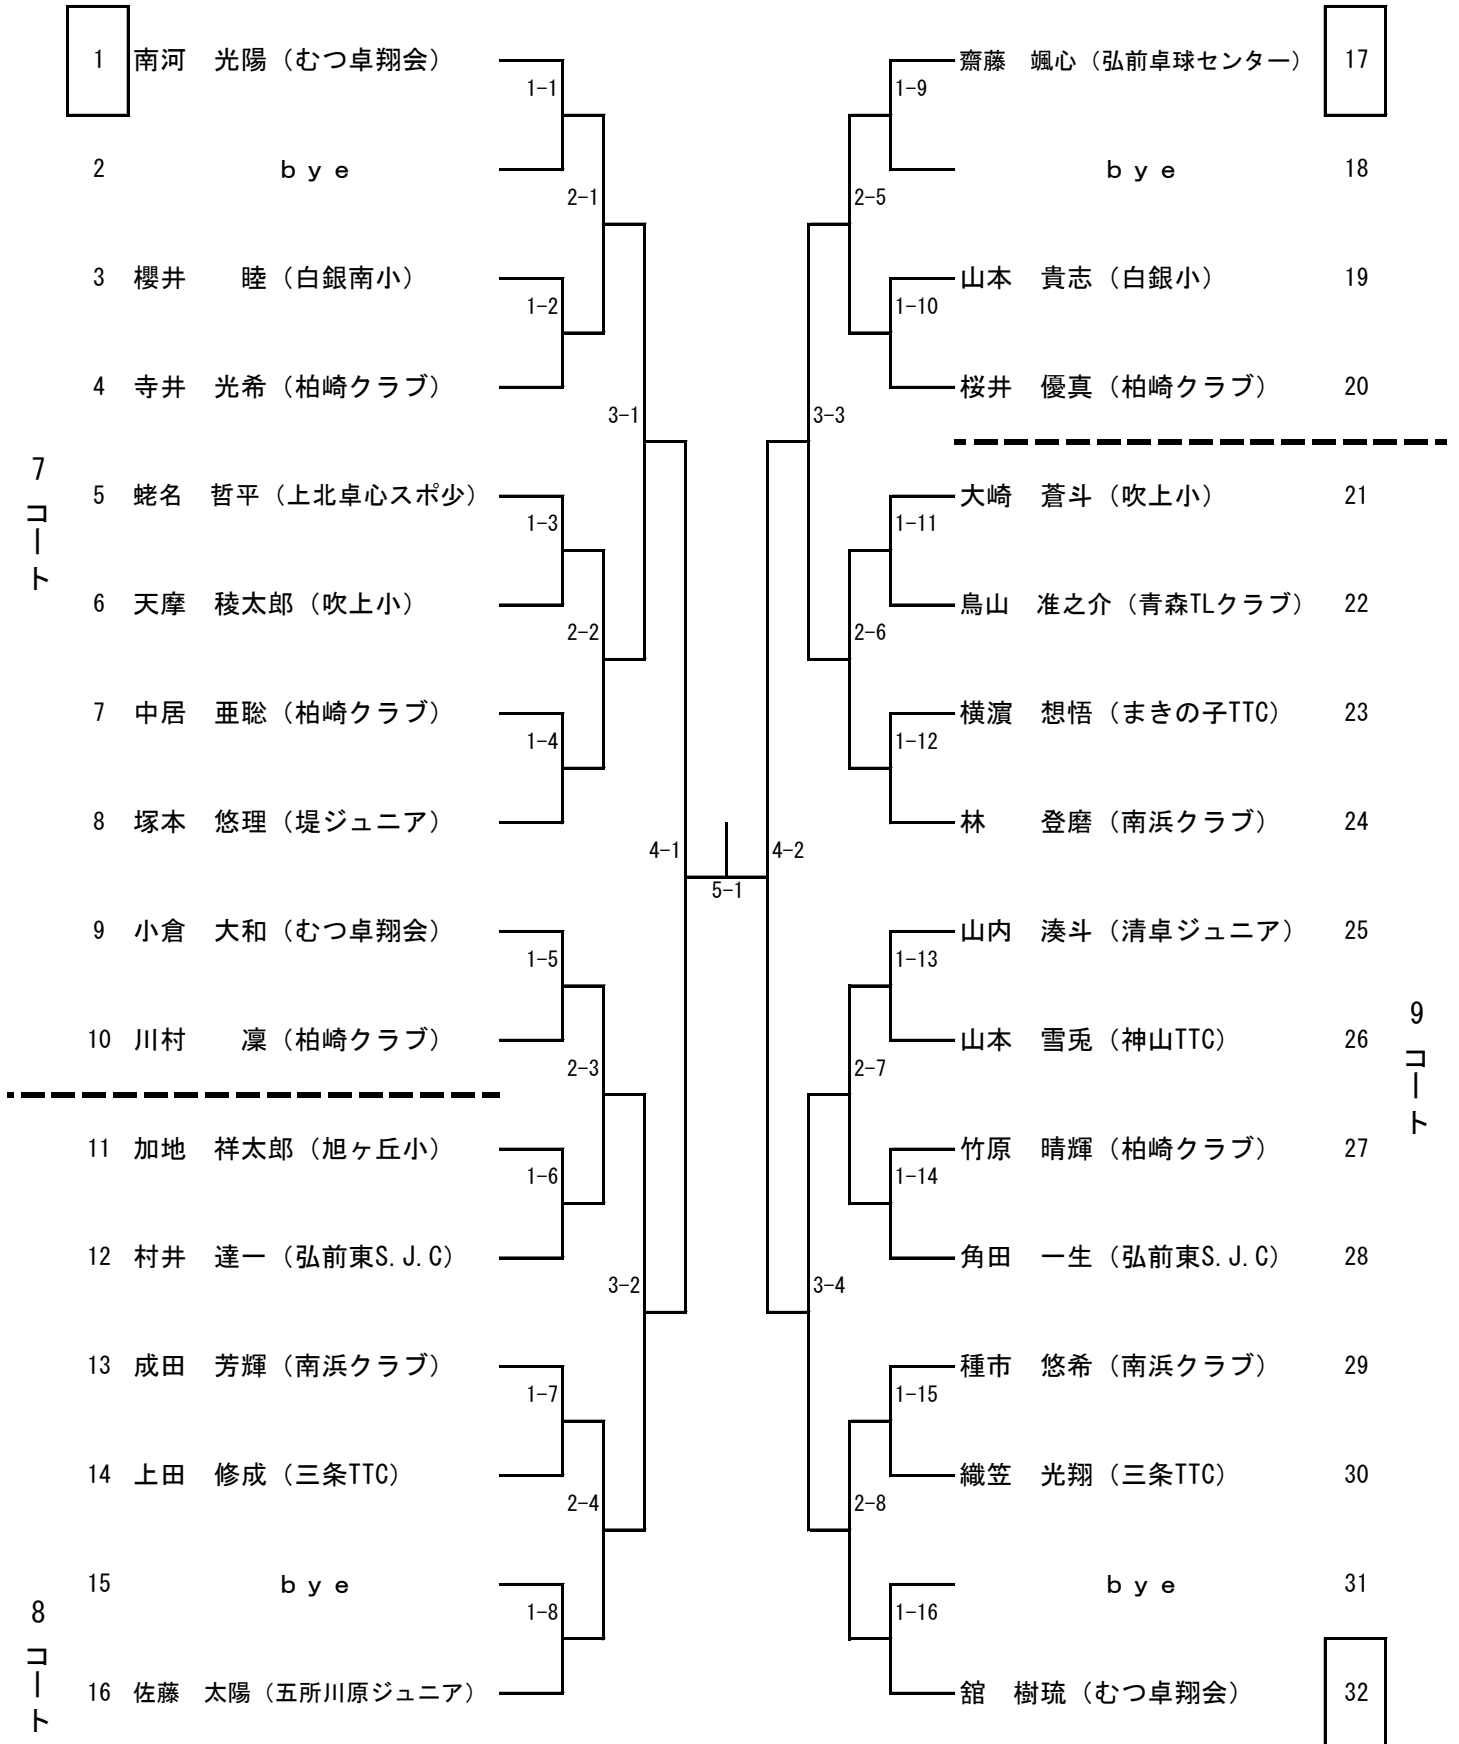

4年生男子（代表1名）

□枠第一試合の審判

4年生女子（代表1名）

口梓第一試合の審判