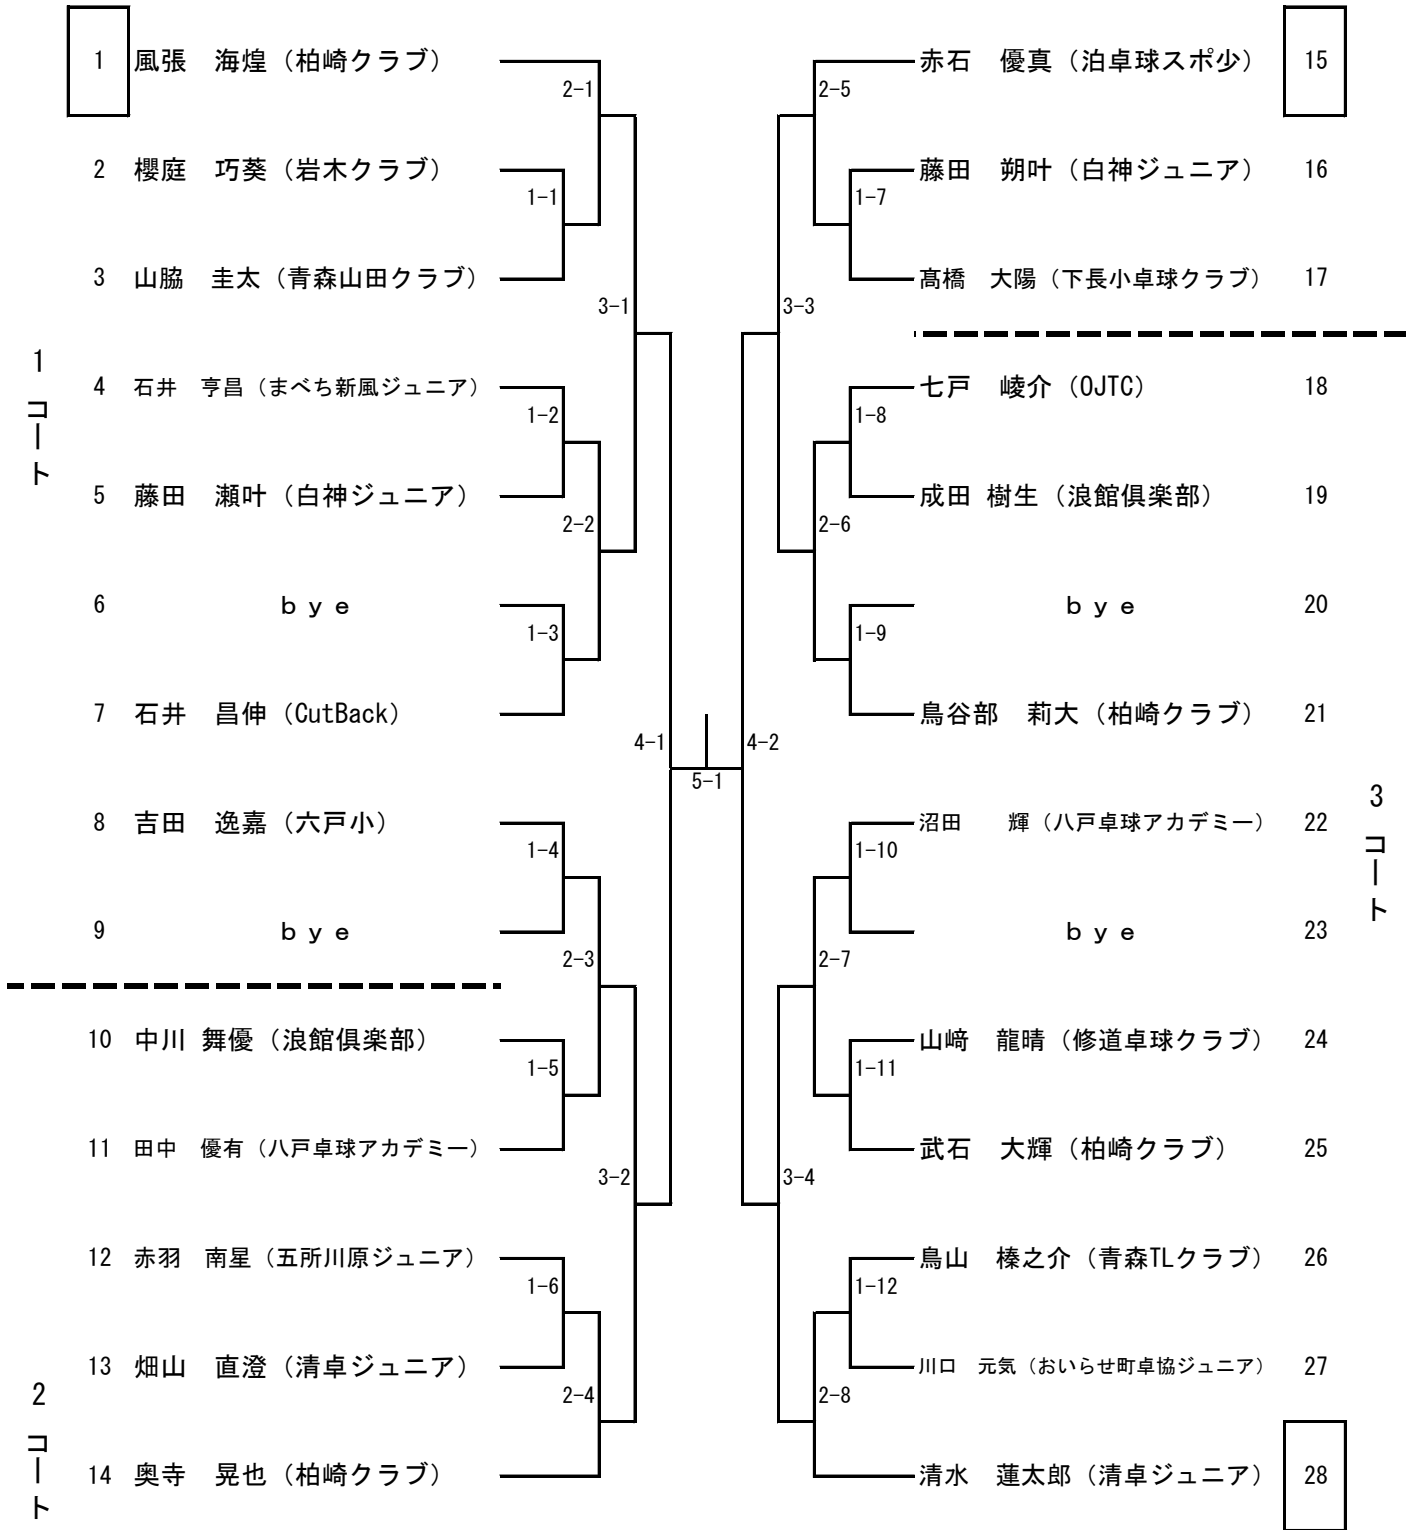

3年生以下男子（代表1名）

□ 枠第一試合の審判

3年生以下女子（代表1名）

口枠第一試合の審判