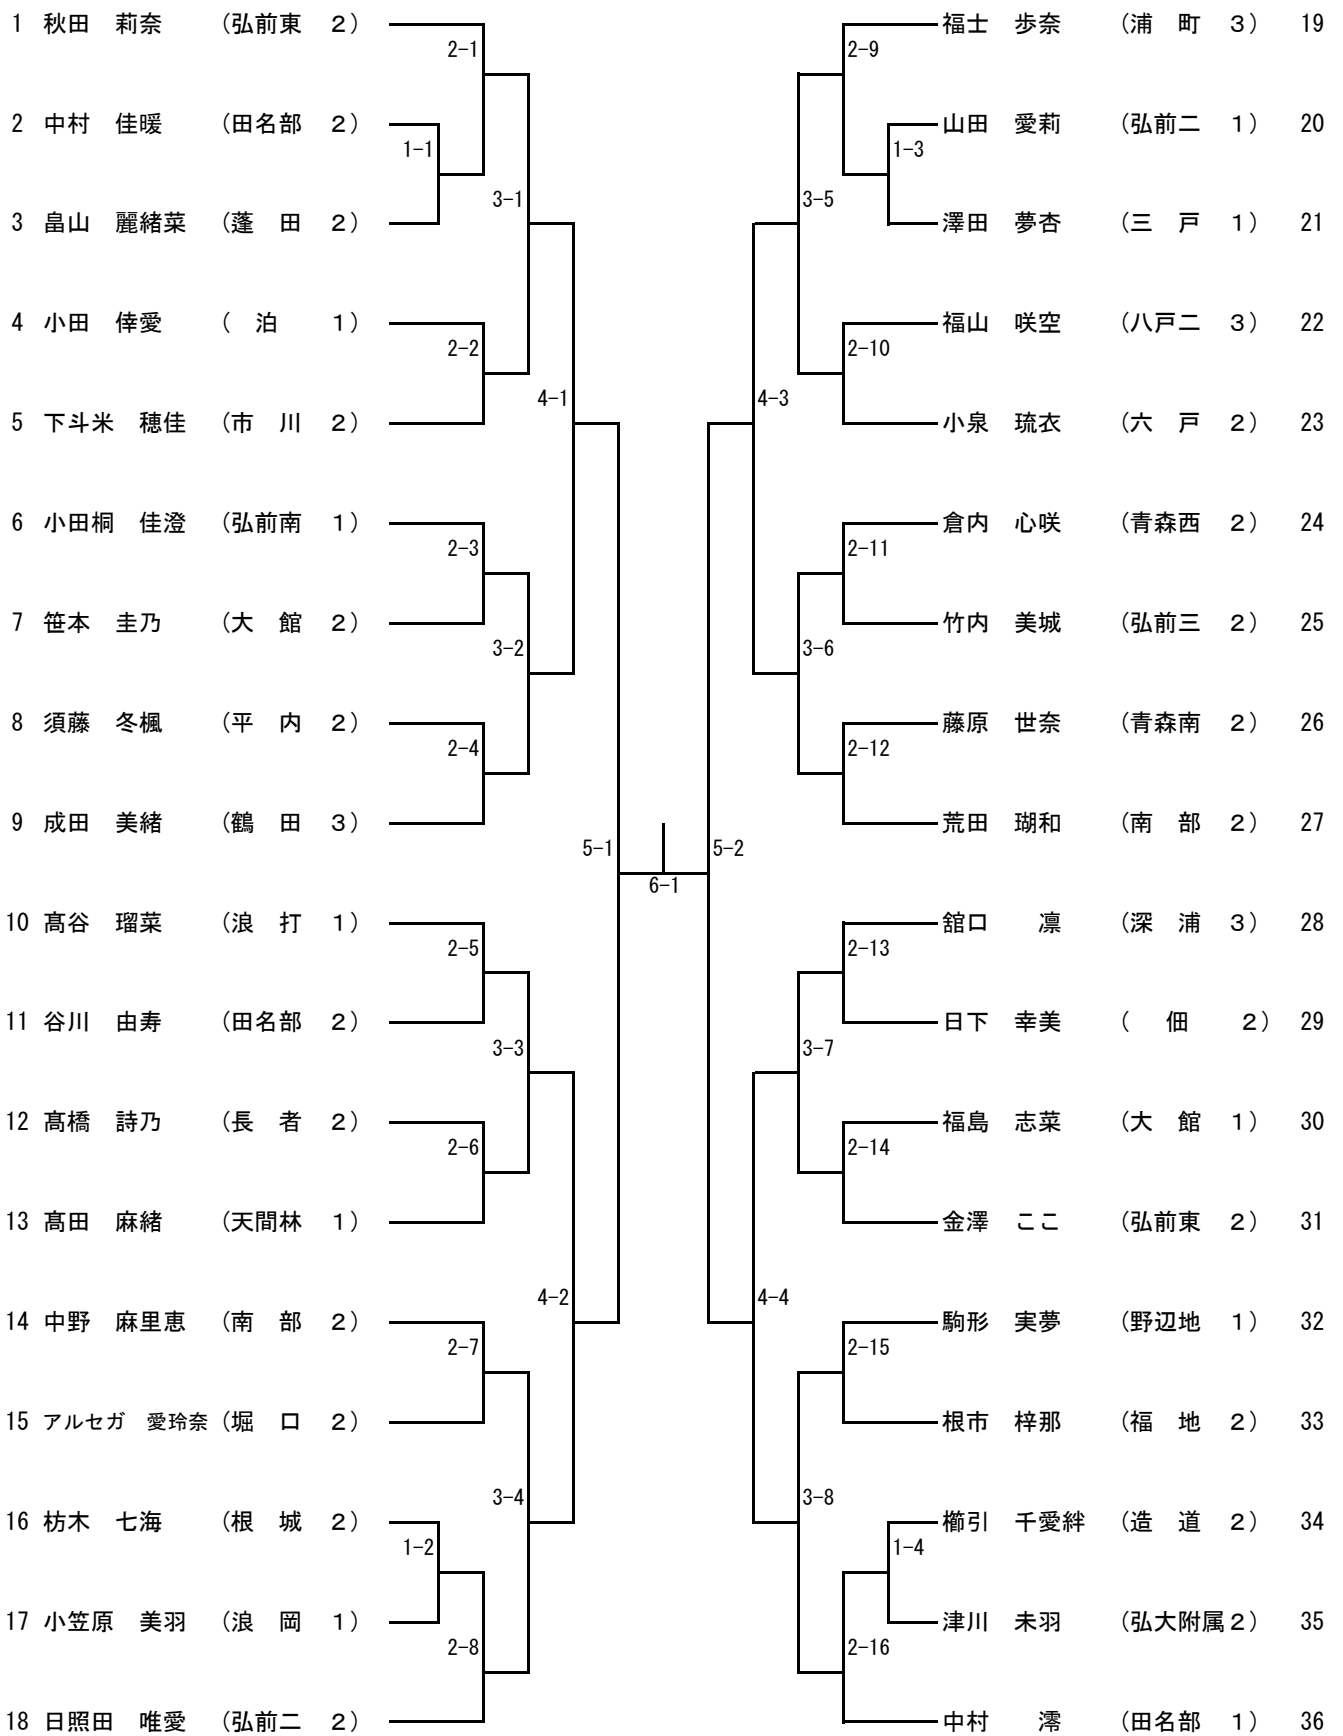

# 中学・女子シングルス (1)

## 中学・女子シングルス (2)

37	丹藤 紗嶺	(弘前五 3)		2-17		南河 陽菜	(田名部 2)	55
38	田中 杏樹	(堀口 2)	1-5			野上 瑚桃	(浪岡 2)	56
39	秋山 日音	(根城 3)		3-9		中嶋 茉莉	(天間林 1)	57
40	佐々木 恵華	(筒井 1)	2-18			千葉 光恵	(八戸二 2)	58
41	高山 紗弥	(白銀南 2)		4-5		熊谷 明歩	(沖館 1)	59
42	島川 万奈	(鱒ヶ沢 3)	2-19			小山 美鈴	(大戸瀬 1)	60
43	水梨 あすか	(三戸 2)		3-10		川崎 瑞花	(青森西 2)	61
44	葛西 和穂	(弘前一 2)	2-20			武田 衣匂	(弘前一 2)	62
45	原口 愛矢	(青森西 2)		5-3	6-2	村上 礼	(大館 3)	63
46	松金 舞	(八戸一 2)	2-21			高松 璃	(弘前三 1)	64
47	横嶋 七夏	(藤崎 2)		3-11		及川 かのん	(大平 2)	65
48	吉田 唯愛	(六戸 2)	2-22			沢口 真桜	(南部 2)	66
49	佐藤 凜音	(蓬田 2)		4-6		及川 由珠	(筒井 1)	67
50	李澤 莉心	(天間林 1)	2-23			山谷 由衣	(平内 2)	68
51	増山 華莉	(八戸二 1)		3-12		浅坂 雪乃	(福地 2)	69
52	倉本 心実	(造道 2)	1-6			吉田 咲笑	(堀口 1)	70
53	工藤 彩奈	(五戸 1)		2-24		風張 倭七	(三戸 1)	71
54	河毛 徠玲碧	(大湊 3)				高松 凜	(弘前三 3)	72

### 中学・女子シングルス (3)

73	館 椿姫	(浦 町 3)	2-33			2-41	神 和花	(青森西 3)	91
74	前田 絢子	(白銀南 2)	1-9			1-11	三上 青空	(藤 崎 2)	92
75	赤石 希優	( 泊 1)	3-17			3-21	島守 叶奈	(大 館 1)	93
76	太田 万絢	(弘大附属 2)	2-34			2-42	川井 七緒	(大 平 1)	94
77	西崎 栞望	(深 浦 3)	4-9			4-11	谷内 葉菜	(南 部 1)	95
78	矢本 祈璃	(平 内 3)	2-35			2-43	久慈 陽詩	(根 城 1)	96
79	野村 清蘭	(十和田東 2)	3-18			3-22	八戸 結奈	(造 道 2)	97
80	阿保 ころ	(弘前東 1)	2-36			2-44	大池 優愛	(堀 口 2)	98
81	田中 里歩	(三 戸 1)	5-5		5-6		齊藤 誉	(弘前東 3)	99
82	苔米地 珠理	(六 戸 3)	2-37		6-3	2-45	浜田 莉子	(上 北 2)	100
83	出町 彩季	(浪 岡 1)	3-19			3-23	高橋 姫夕	(沖 館 2)	101
84	中村 柚希	(大 館 2)	2-38			2-46	野澤 優生	(大 平 2)	102
85	佐々木 美紅	(弘前一 2)	4-10			4-12	大澤 明佳	(三 戸 2)	103
86	殿村 爽	(福 地 2)	2-39			2-47	山崎 愛莉	(大戸瀬 1)	104
87	山本 瑞稀	(田名部 2)	3-20			3-24	西澤 凜	(根 城 1)	105
88	品木 来絆	(平 内 2)	1-10			1-12	田村 陽茉莉	(八戸二 2)	106
89	深川 七菜恵	(南 浜 1)	2-40			2-48	菊地 奏子	(弘前三 2)	107
90	赤川 萌花	(新 和 1)					奥川みこと	(青森西 1)	108