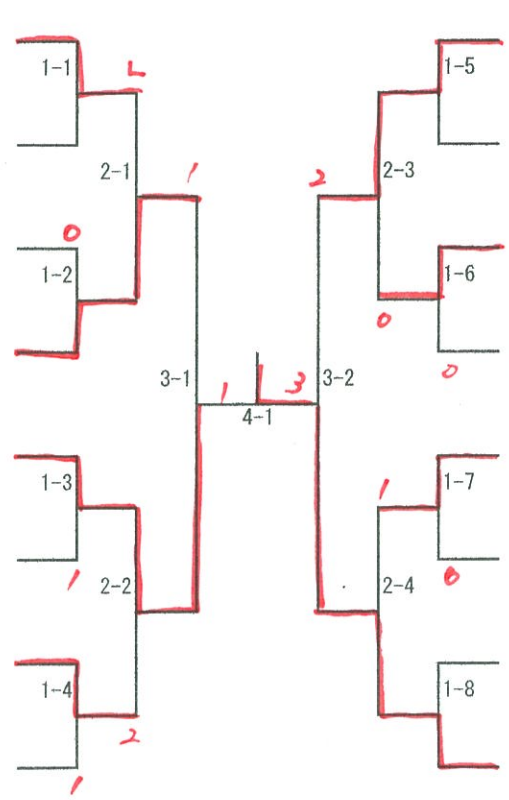

# 第56回全日本社会人卓球選手権大会青森県予選会

## ◆男子ダブルス(代表1組)

順位	選手名	所属	対戦相手	所属	スコア	順位
1	下山優樹 上野 顕	(十和田シティホテル) (六ヶ所スポ協)	須郷航央 須郷崇仁	(青森市役所) (青森市役所)	1-1	9
2	bye		bye			10
3	和田大成 高谷 倫	(A. S. A. P) (A. S. A. P)	小幡和弘 天摩大輔	(三沢市卓球協会) (三沢市卓球協会)	1-2	11
4	福田魁人 山田隼人	(Nexus) (Nexus)	乙山大輔 野田頭拓也	(東北町卓球協会) (東北町卓球協会)	1-2	12
5	田村和季 八木橋駿至	(修道卓球クラブ) (修道卓球クラブ)	上野武蔵 赤石 凌	(六ヶ所村スポ協) (Nexus)	1-3	13
6	金澤 敦 佐々木和人	(青森市役所) (青森市役所)	田村尚也 山本誉樹	(修道卓球クラブ) (修道卓球クラブ)	1-3	14
7	石田瑞稀 山崎都和	(JNFL) (JNFL)	bye			15
8	沼村征弥 鎌田 慎	(十和田卓和会) (十和田卓和会)	坂下聡一郎 三上泰世	(NST) (NST)	1-4	16

			2-1							2-5
	0						1			2-5
			1-1							1-5
										2
			3-1				2			3-3
										1-6
			1-2							2-6
										1-6
			2-2							2-6
			0							1
			2		4-1	W	L	4-2		1
										5-1
										1
			2-3							2-7
										1-7
			1-3							1-7
										1
			3-2							3-4
										1
			1-4							1-8
										0
			2-4							1-8
										1
										2-8
			0							1