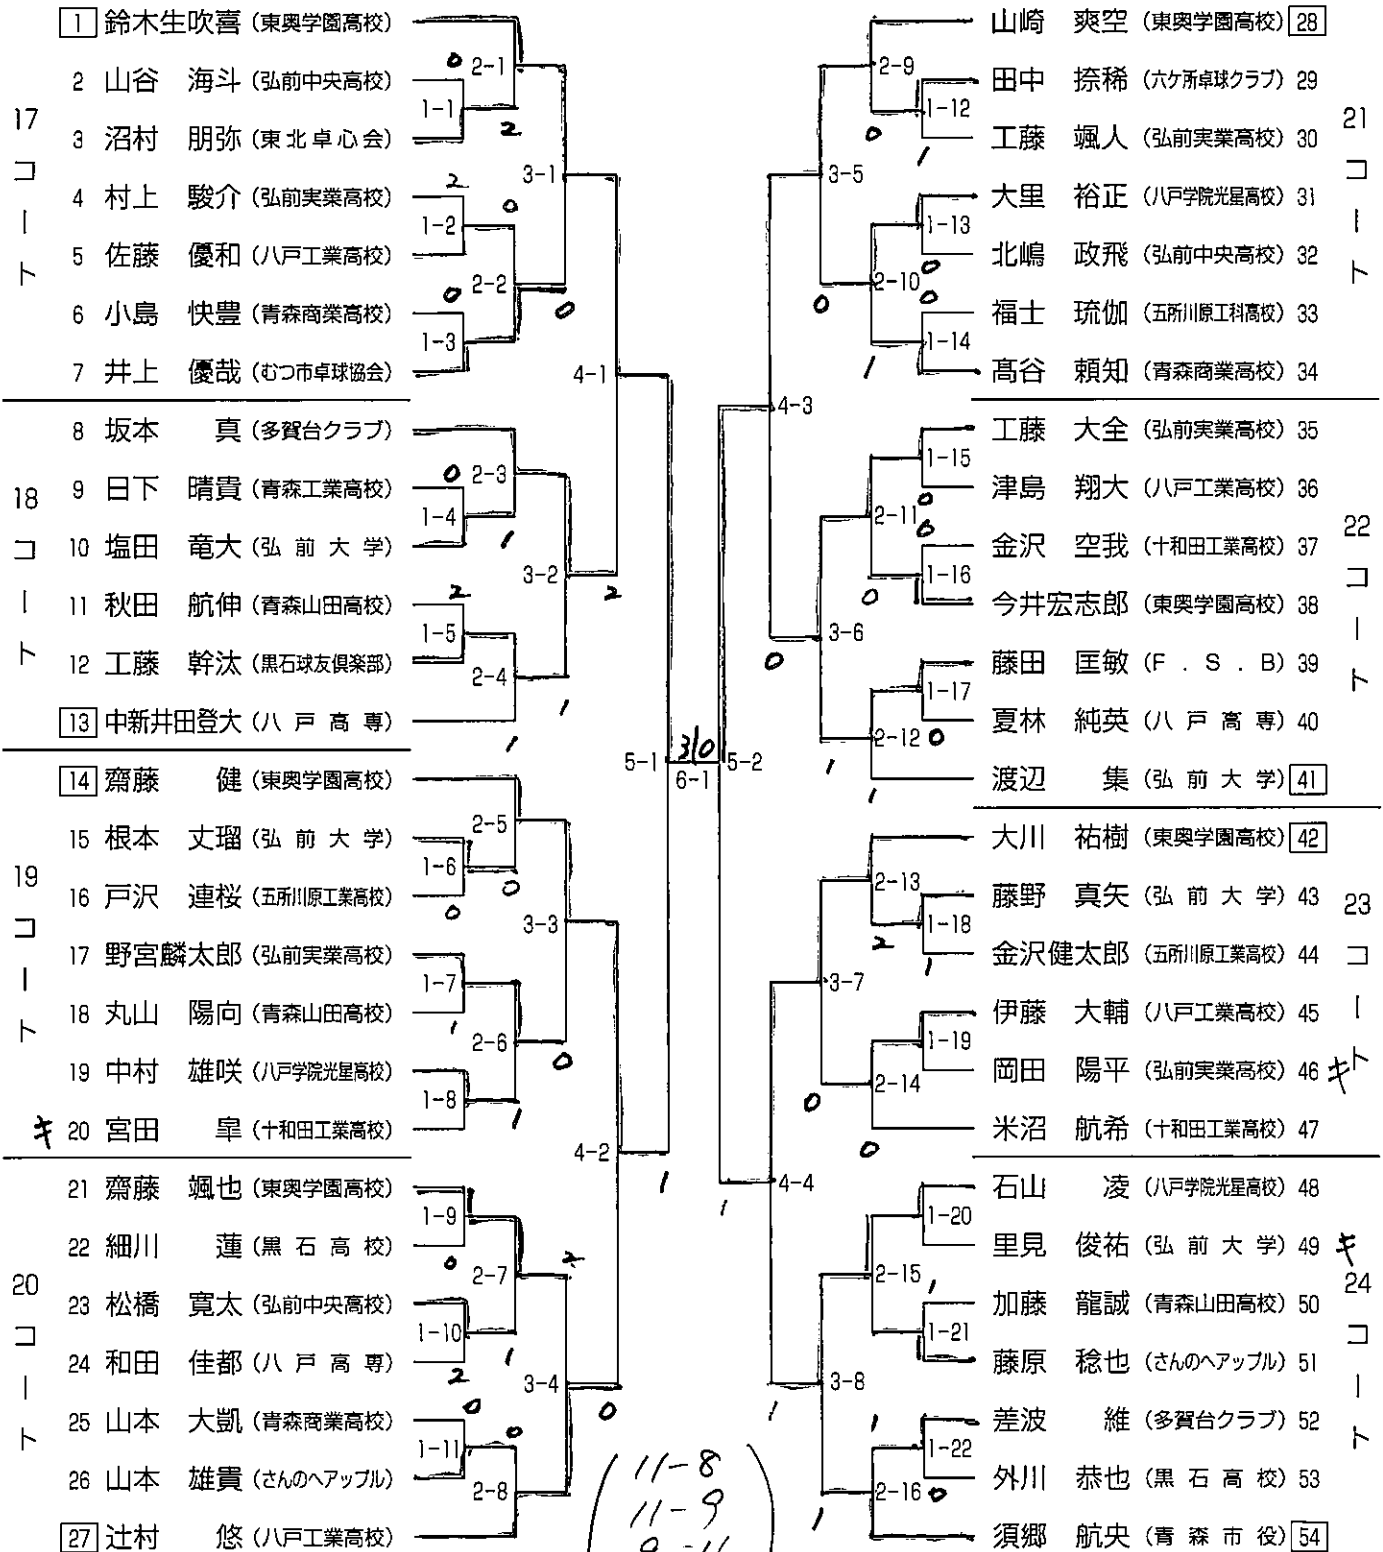

一般男子シングルス(1)

① 鈴木
(東奥学園高)

11-8
11-9
9-11
11-8
3/1
7-1

⑤⑤ 藤田
(東奥学園高)

一般男子シングルス(2)