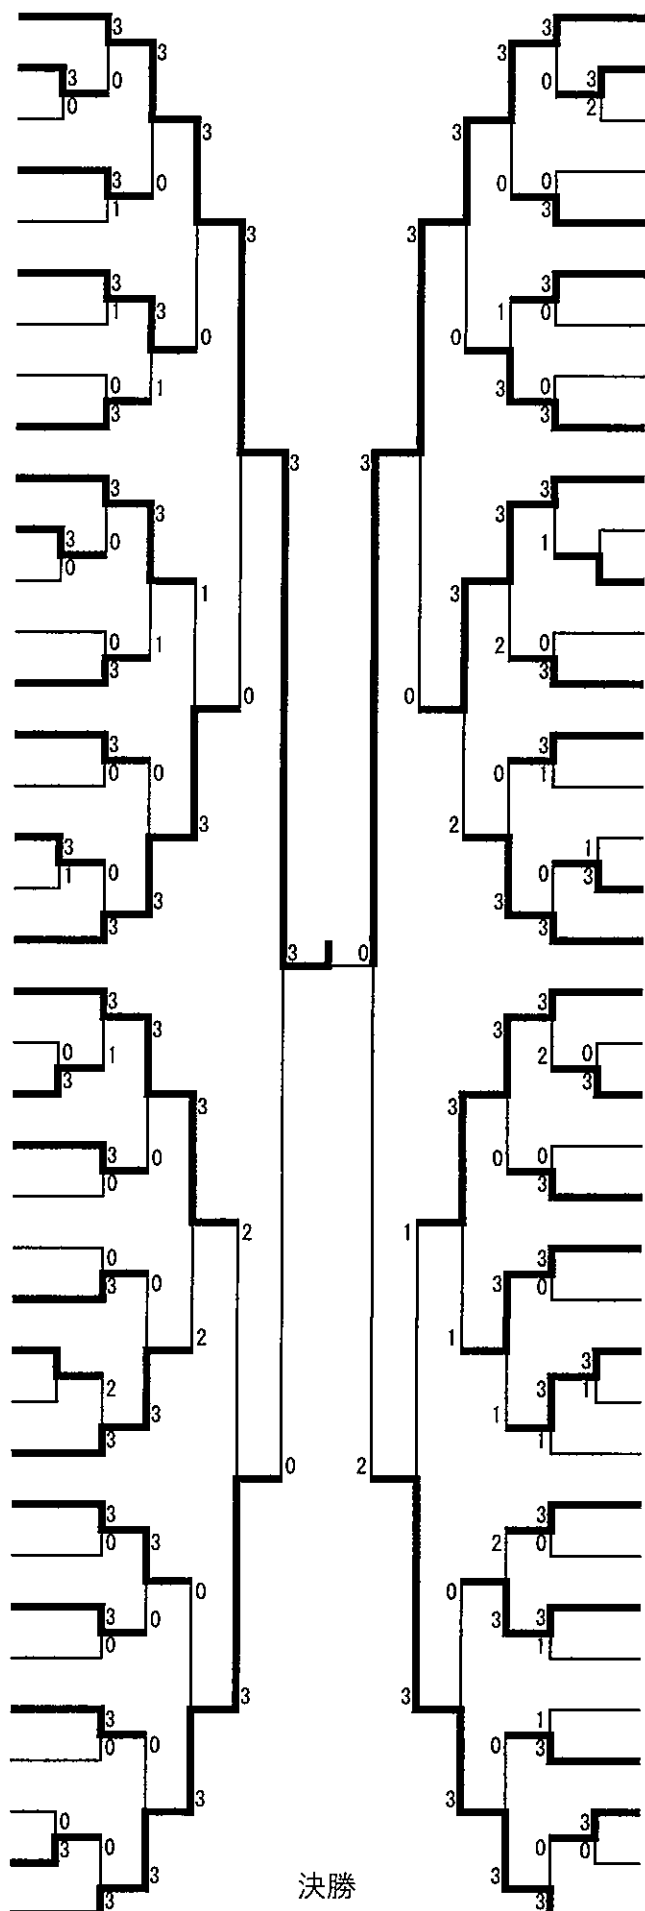

中学女子シングルス (1)

- 1 附田美瑠姫 (上北 3)
- 2 山口 美羽 (黒石 2)
- 3 川守田紗雪 (弘前一 2)
- 4 鹿内あかね (岩崎 2)
- 5 太田ふうあ (浦町 2)
- 6 折館 里奈 (田名部 2)
- 7 秋元 美咲 (造道 2)
- 8 今村 杏奈 (弘大附 1)
- 9 大坂 日和 (八戸東 3)
- 10 吹田 里奈 (弘前東 1)
- 11 中嶋 鈴 (天間林 1)
- 12 村山 翠海 (甲田 1)
- 13 佐藤 美来 (三戸 1)
- 14 村上 礼 (大館 1)
- 15 丸山 琴花 (大平 3)
- 16 長沼 凪咲 (鮫 2)
- 17 小泉 美波 (六戸 2)
- 18 小野 瑠唯 (鶴田 2)
- 19 宗片 花凜 (佃 3)
- 20 馬場 未来 (長者 2)
- 21 鈴木 翔心 (新城 2)
- 22 岡田 恵弥 (十和田 1)
- 23 寺沢奈津実 (五所一 2)
- 24 須藤 美桜 (中郷 1)
- 25 熊谷 琉那 (深浦 2)
- 26 濱田 琉衣 (大湊 2)
- 27 寺嶋 花蓮 (弘前二 2)
- 28 bye
- 29 工藤あずさ (青森北 2)
- 30 館 椿姫 (田名部 1)
- 31 田中 心菜 (藤崎 2)
- 32 増山 春莉 (八戸二 2)
- 33 三浦 杏奈 (戸山 1)
- 34 伊藤佳奈恵 (弘前三 1)
- 35 高原 瑞希 (八戸一 2)
- 36 工藤 莉央 (板柳 3)
- 37 井筒 妃由 (三沢二 2)
- 38 長内 真桜 (浦町 2)

- 中里 姫乃 (八戸東 3) 39
- 猪内 和奏 (五戸 3) 40
- 竹内 幸城 (弘前三 1) 41
- 長谷川紗来 (油川 2) 42
- 町屋 姫菜 (上北 2) 43
- 小野めばえ (浦町 2) 44
- 小野瑚友季 (藤崎 2) 45
- 蒔田 美森 (木造 2) 46
- 佐藤愛結奈 (五所一 3) 47
- 佐竹 愛菜 (青森西 3) 48
- bye 49
- 水木理香子 (新和 1) 50
- 舘口 凜 (深浦 1) 51
- 平戸 杏佳 (八戸二 2) 52
- 佐竹 結衣 (大館 2) 53
- 菊池 遥 (板柳 3) 54
- 新山 瑞葵 (上北 1) 55
- 三國 心音 (造道 2) 56
- 村田 莉桜 (大平 2) 57
- 前田 葉菜 (大戸瀬 2) 58
- 村上ひなた (甲田 2) 59
- 増田 小桜 (八戸東 2) 60
- 前田 彩実 (青森北 2) 61
- 河毛徠玲碧 (大湊 1) 62
- 福士 歩奈 (浦町 1) 63
- 太田 凜乃 (南浜 2) 64
- 中野渡 茜 (三本木 1) 65
- 白戸 美羽 (弘前三 1) 66
- 野口 未羽 (階上 2) 67
- 石動 悠那 (明德 2) 68
- 秋山 日音 (根城 1) 69
- 吉田 彩華 (沖館 2) 70
- 番場 来未 (五所三 2) 71
- 楠美 海莉 (市川 2) 72
- 附田 香子 (天間林 1) 73
- 齊藤 蒼 (弘前東 1) 74
- 高坂 ゆき (むつ 2) 75
- 蛭沢 麻央 (佃 3) 76