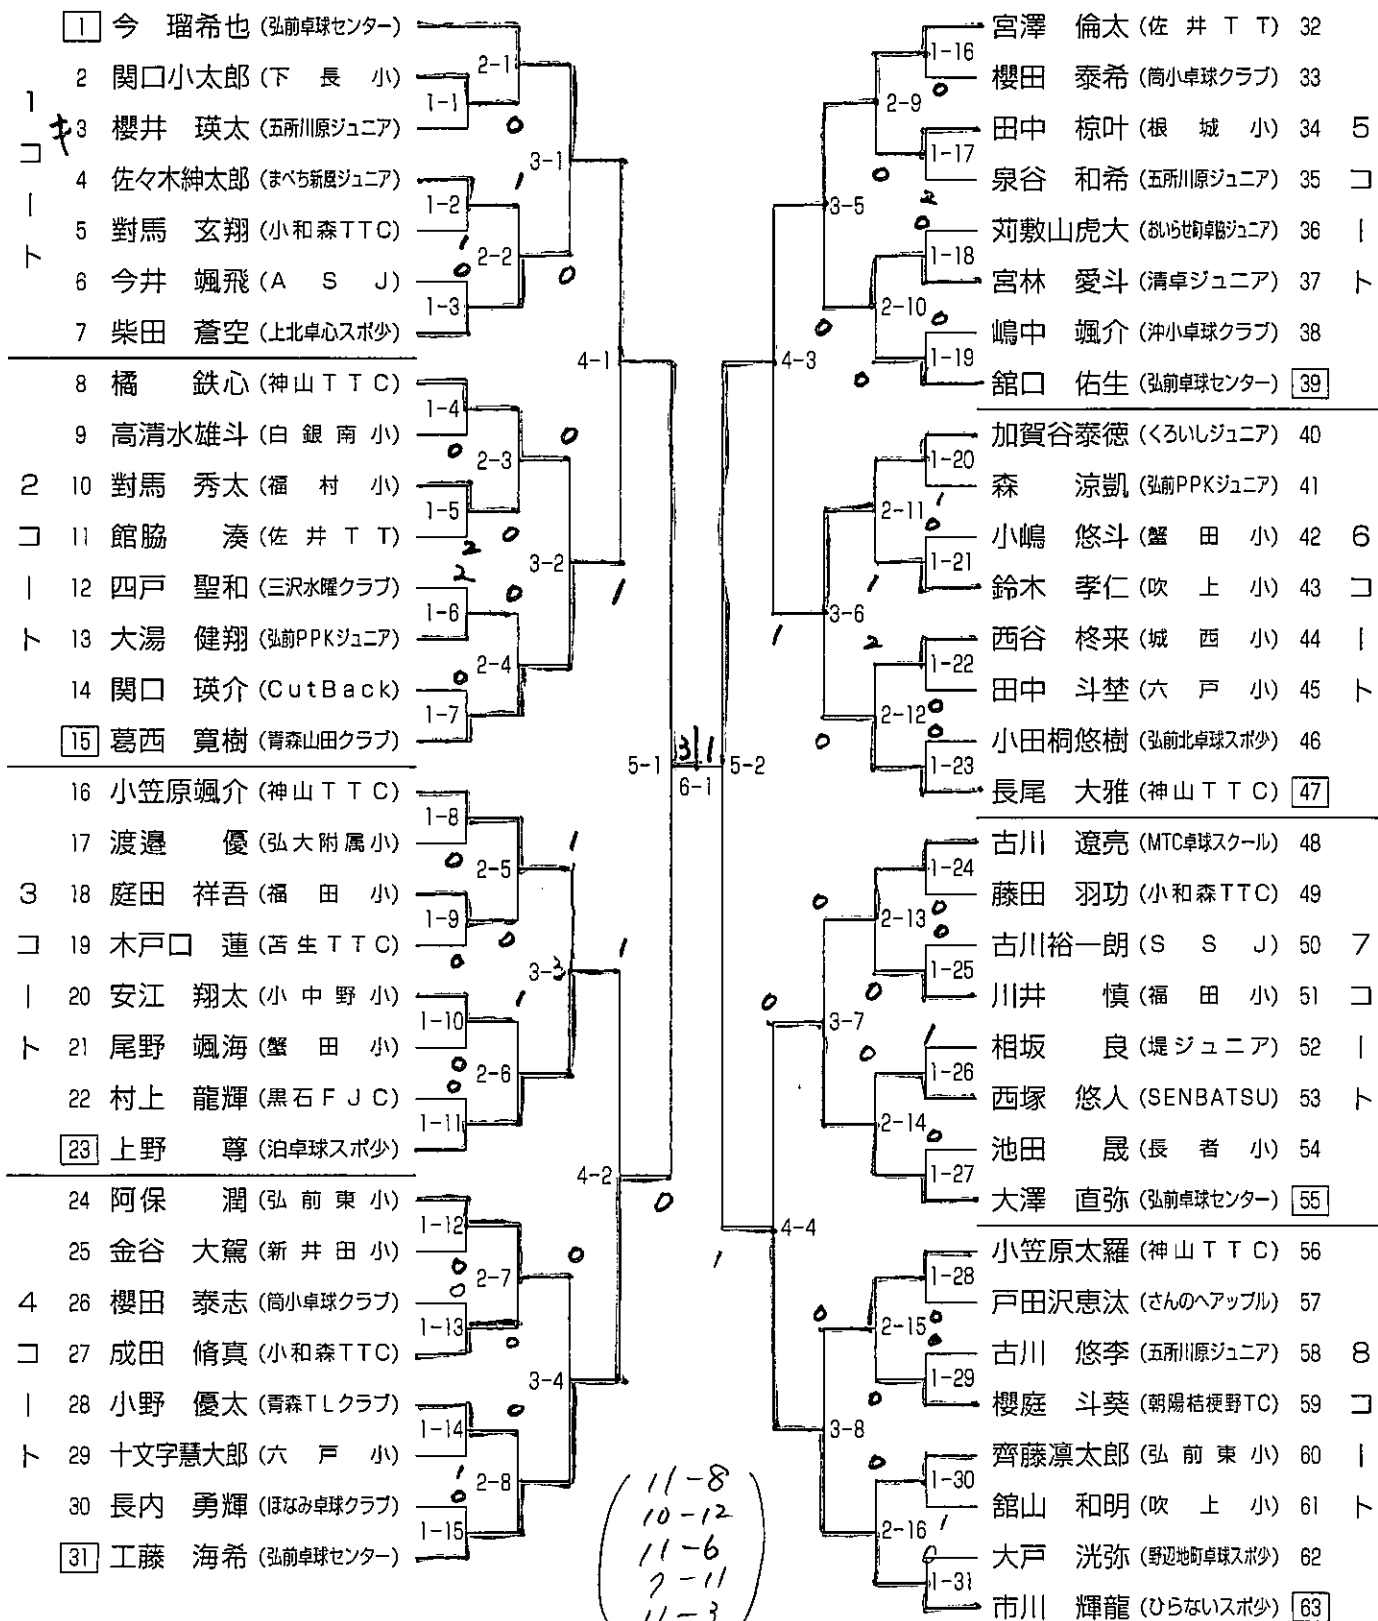

小学校男子シングルス(1)

① 今
(弘前卓球センター)

(11-8)
(10-12)
(11-6)
(7-11)
(11-3)
3 | 2
7-1

⑥④ 太田
(NT2TTC)

小学校男子シングルス(2)