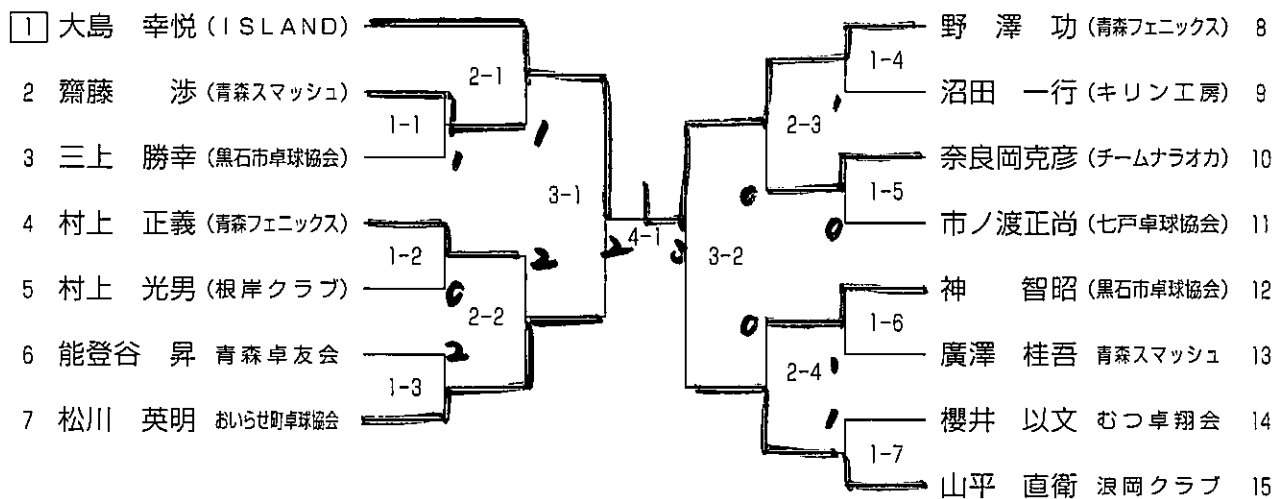

50代男子シングルス

60代男子シングルス

70代男子シングルス

50代女子シングルス

No.	氏名	所属名	1	2	3	得点	勝敗	順位
1	小野ルミ子	N S T		0-3	2-3	2	/	3
2	山口 真紀	M T C	3-0		3-0	4	/	1
3	鳴海香奈子	高杉クラブ	3-2	0-3		3	/	2

試合順序 ①2-3 ②1-3 ③1-2

40代女子シングルス

1 山崎 玲奈 (神山TTC)