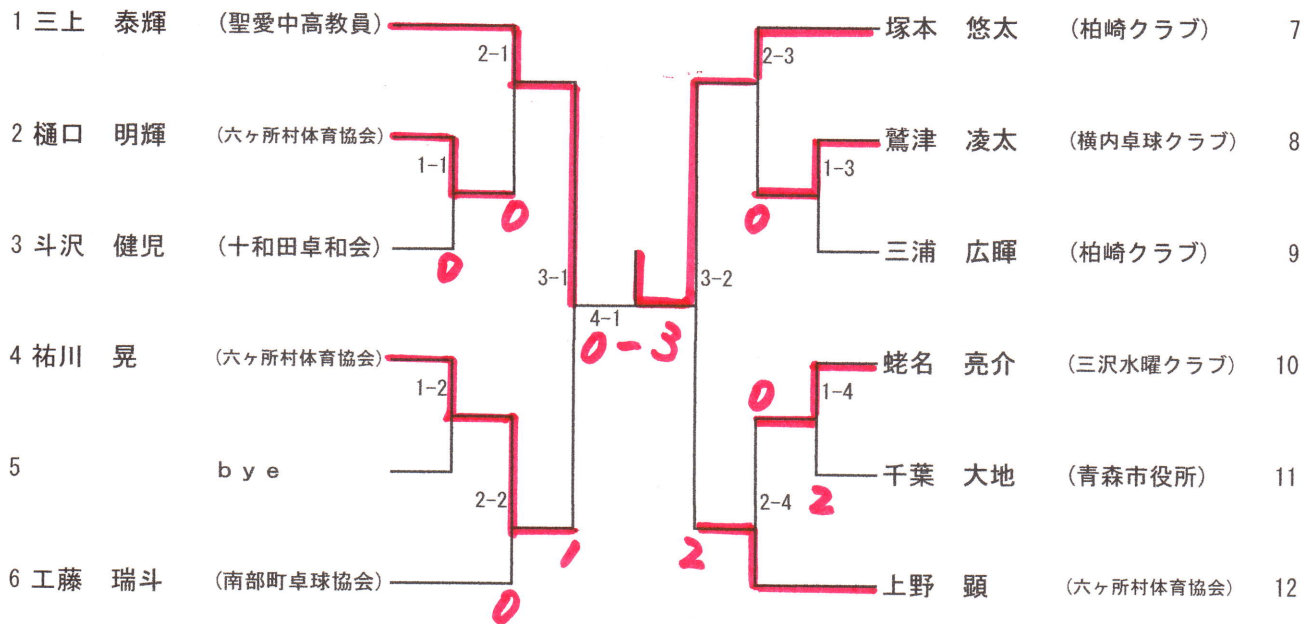

第53回全日本社会人卓球選手権大会青森県予選会

◆男子シングルス(代表4名)

◆女子シングルス順位決定戦(代表4名)

No.	氏名	所属名	1	2	3	得点	勝率	順位
1	蛭名 梓	JAゆうき青森		0-3	2-3	2		3
2	佐藤 芽里	日専連クラブ	3-0		3-0	4		1
3	野宮 奈々子	青森市役所	3-2	0-3		3		2

◆男子ダブルス順位決定戦(代表2組)

No.1

三上泰輝 (弘前学院聖愛高教員)
上野 顕 (六ヶ所村体育協会)

0-3

No.2

工藤瑞斗 (南部町卓球協会)
塚本悠太 (柏崎クラブ)