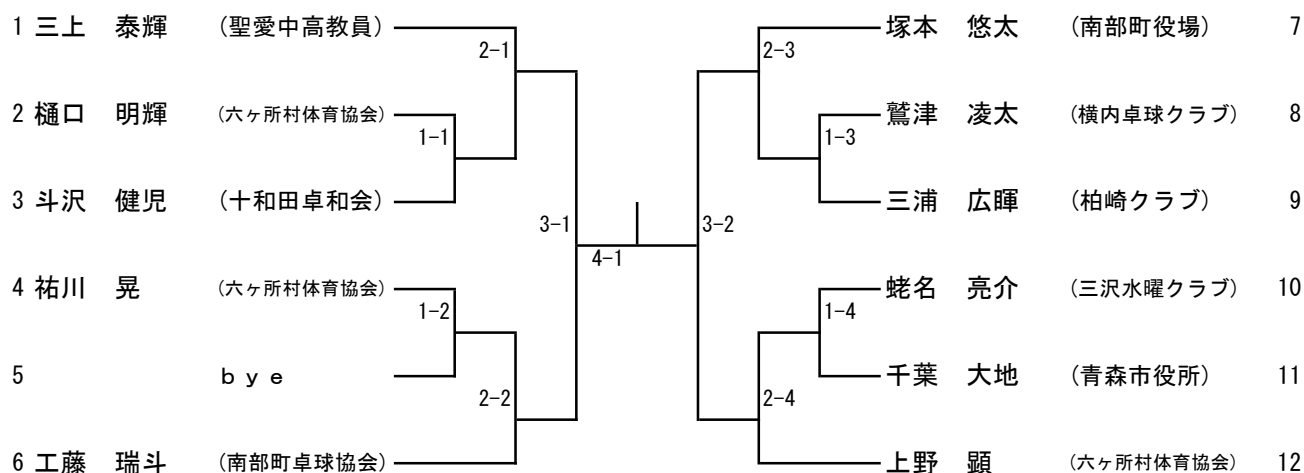

2019年度全日本選手権大会青森県予選会

◆男子シングルス(代表4名)

◆女子シングルス順位決定戦(代表4名)

No.	氏名	所属名	1	2	3	得点	勝率	順位
1	蛭名 梓	JAゆき青森		—	—			
2	佐藤 芽里	日専連クラブ	—		—			
3	野宮 奈々子	青森市役所	—	—				

◆男子ダブルス順位決定戦(代表2組)

No.1

三上泰輝 (弘前学院聖愛高教員)
 上野 顕 (六ヶ所村体育協会)