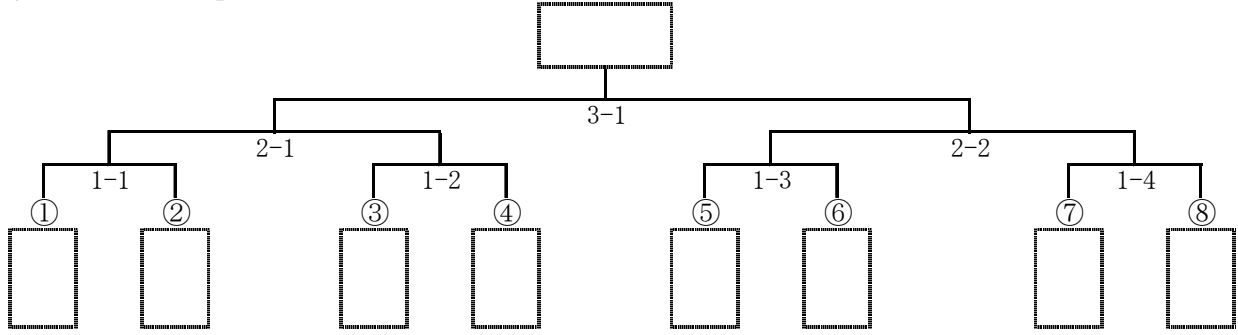

女子団体

【決勝トーナメント】

【予選リーグ】

*各リーグの1位のみ決勝トーナメントに進出できる。

A	1 弘前三	2 鮫	3 小泊	勝敗	得点	順位
1 弘前三						
2 鮫						
3 小泊						

B	1 上北	2 大館	3 弘前二	勝敗	得点	順位
1 上北						
2 大館						
3 弘前二						

C	1 五所一	2 油川	3 十和田	勝敗	得点	順位
1 五所一						
2 油川						
3 十和田						

D	1 青森西	2 深浦	3 八戸二	勝敗	得点	順位
1 青森西						
2 深浦						
3 八戸二						

E	1 鶴田	2 八戸東	3 新和	勝敗	得点	順位
1 鶴田						
2 八戸東						
3 新和						

F	1 弘前東	2 木造	3 小中野	勝敗	得点	順位
1 弘前東						
2 木造						
3 小中野						

G	1 三条	2 階上	3 佃	4 藤崎	勝敗	得点	順位
1 三条							
2 階上							
3 佃							
4 藤崎							

H	1 十和田東	2 田名部	3 大戸瀬	4 福地	勝敗	得点	順位
1 十和田東							
2 田名部							
3 大戸瀬							
4 福地							

◆試合の進め方

- ・ 3チームによるリーグ戦の試合順序 ①1-3 ②2-3 ③1-2
- ・ 4チームによるリーグ戦の試合順序 ①1-4 ②2-3 ③1-3 ④2-4 ⑤1-2 ⑥3-4

◆決勝トーナメント抽選方法

- ・ ①にA、⑧にBの1位校が入り、④と⑤にはCとDの1位校が抽選で入る。
- ・ ②、③、⑥、⑦にはE～Hの1位校がフリー抽選で入る。