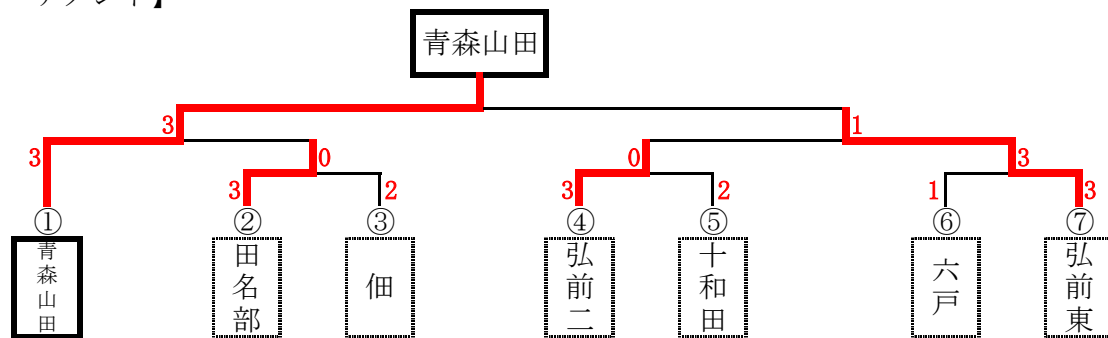

男子団体

【決勝トーナメント】

【予選リーグ】

*各リーグの1位のみ決勝トーナメントに進出できる。

A	1 青森山田	2 弘前三	3 蟹田	勝敗	得点	順位
1 青森山田	○	○	○	2-0	4	1
2 弘前三	×	○	○	1-1	3	2
3 蟹田	×	×	○	0-2	2	3

B	1 弘前東	2 油川	3 堀口	勝敗	得点	順位
1 弘前東	○	○	○	2-0	4	1
2 油川	×	○	○	1-1	3	2
3 堀口	×	×	○	0-2	2	3

C	1 根城	2 東平内	3 佃	勝敗	得点	順位
1 根城	○	○	×	1-1	3	2
2 東平内	×	○	×	0-2	2	3
3 佃	○	○	○	2-0	4	1

D	1 筒井	2 大平	3 弘前二	勝敗	得点	順位
1 筒井	○	○	×	1-1	3	2
2 大平	×	○	×	0-2	2	3
3 弘前二	○	○	○	2-0	4	1

E	1 十和田	2 五所三	3 市川	勝敗	得点	順位
1 十和田	○	○	○	2-0	4	1
2 五所三	×	○	×	0-2	2	3
3 市川	×	○	○	1-1	3	2

◆試合の進め方

- ・3チームによるリーグ戦の試合順序
- ・4チームによるリーグ戦の試合順序

①1-3 ②2-3 ③1-2
①1-4 ②2-3 ③1-3 ④2-4 ⑤1-2 ⑥3-4

◆決勝トーナメント抽選方法

- ・①にA、⑦にBの1位校が入り、③と④にはCとDの1位校が抽選で入る。
- ・②、⑤、⑥にはE~Gの1位校がフリー抽選で入る。