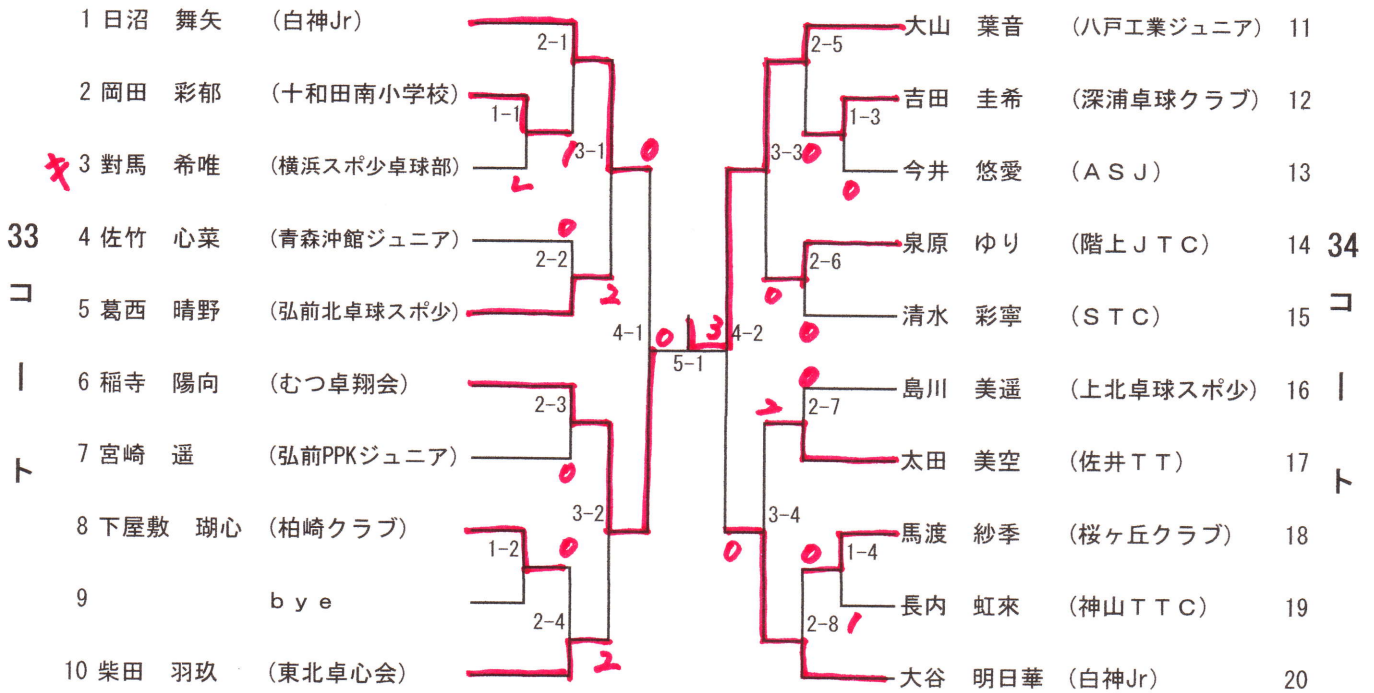

バンビ女子 ※代表10名

敗者復活 (代表決定) トーナメント

◆バンビ女子(2名)