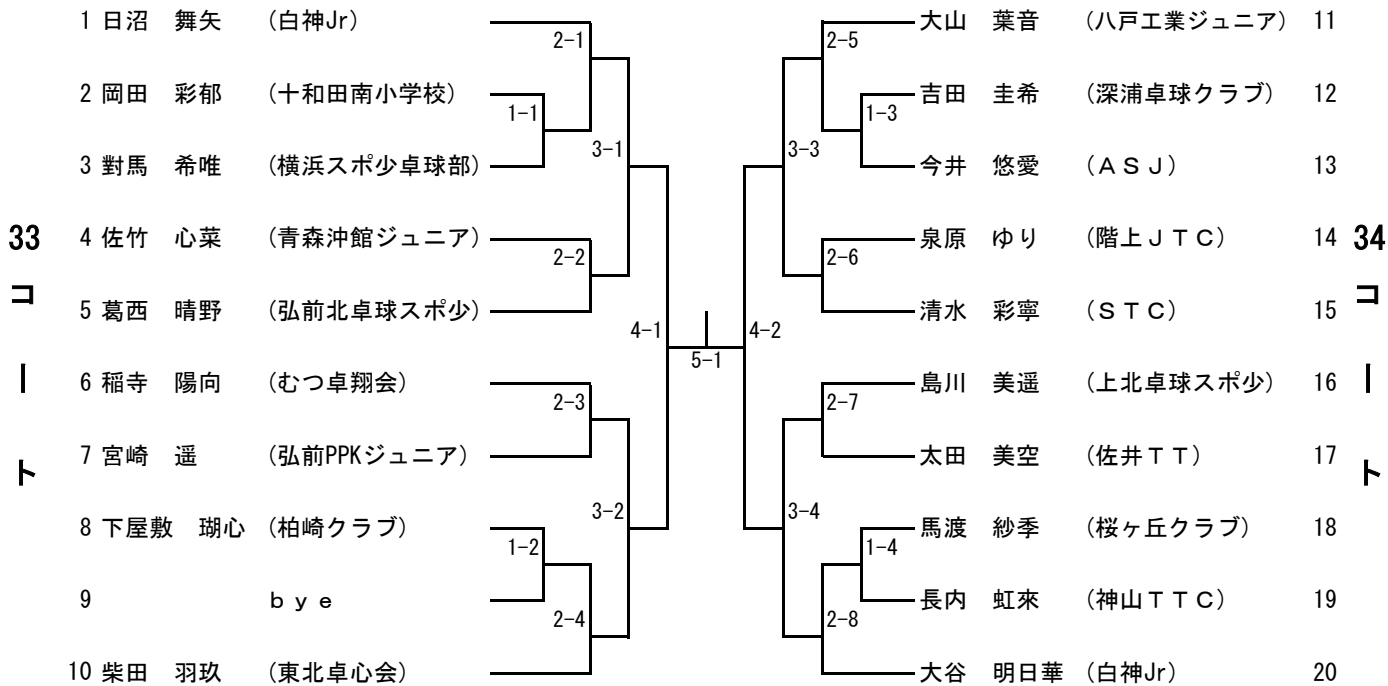

# バンビ女子 ※代表10名

決勝

## 敗者復活（代表決定）トーナメント

### ◆バンビ女子(2名)