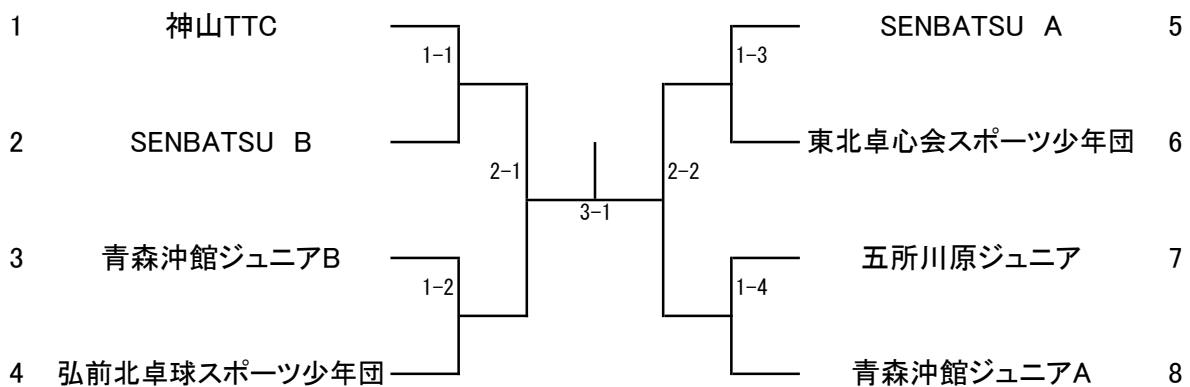

第38回全日本クラブ選手権大会青森県予選会

◆ 男子 小・中学生の部(代表1チーム)

◆ 女子 小・中学生の部(代表1チーム)

◆ 男子:一般の部2部(代表1チーム)

代表 横内卓球クラブ

◆ 男子:50代の部(代表1チーム)

代表 柏崎クラブ

◆ 男子:60代の部(代表1チーム)

代表 黒石市卓球協会

◆ 女子:50代の部(代表1チーム)

代表 柏崎クラブ