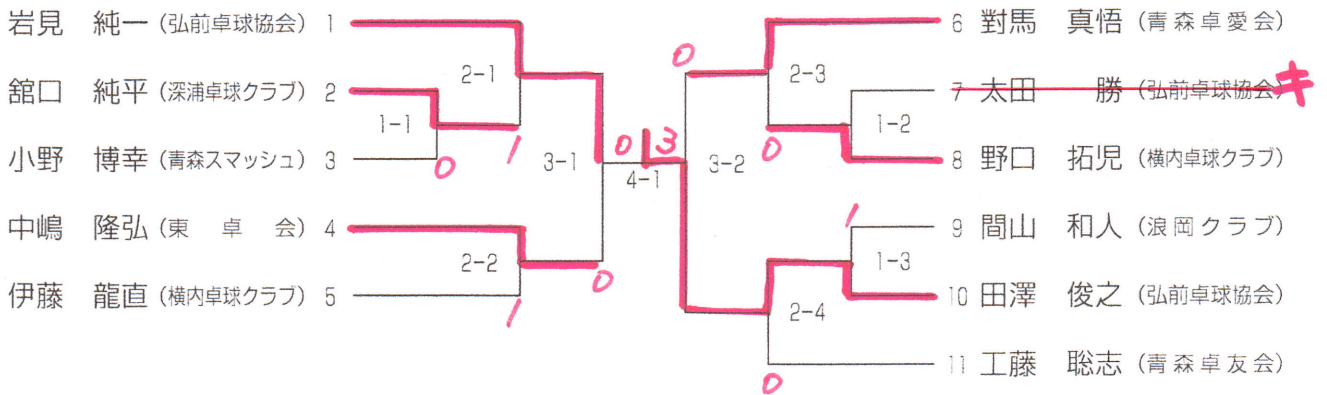

30代男子シングルス

40代男子シングルス

40代女子シングルス

50代男子シングルス

50代女子シングルス

60代男子シングルス

70代男子シングルス

No.	氏名	所属名	1	2	3	4	5	得点	勝敗	順位
1	古川 正司	弘前卓球協会		3-0	3-1	3-0	2-3	7	5/4	1
2	白戸 文昭	青森ミドルエイチ	0-3		L-	3-2	2-3	4	/	4
3	庭田 哲夫	新 卓 会	1-3	W-		3-1	3-1	7	4/4	2
4	工藤 一郎	大湊卓球クラブ	0-3	2-3	1-3		1-3	4	/	5
5	船橋 栄吉	青森ミドルエイチ	3-2	3-2	1-3	3-1		7	4/5	3

試合順序 ①2-5 ②3-4 ③1-5 ④2-3 ⑤1-4 ⑥3-5
 ⑦1-3 ⑧2-4 ⑨1-2 ⑩4-5

60代女子シングルス

No.	氏名	所属名	1	2	3	4	得点	勝敗	順位
1	阿部 弘子	T M C		3-0	3-0	3-0	6	/	1
2	小田桐恵美子	さくらクラブ	0-3		0-3	3-0	4	/	3
3	奥寺 寛子	UNION T.C	0-3	3-0		3-0	5	/	2
4	樋口 彰子	五所川原卓球愛好会	0-3	0-3	0-3		3	/	4