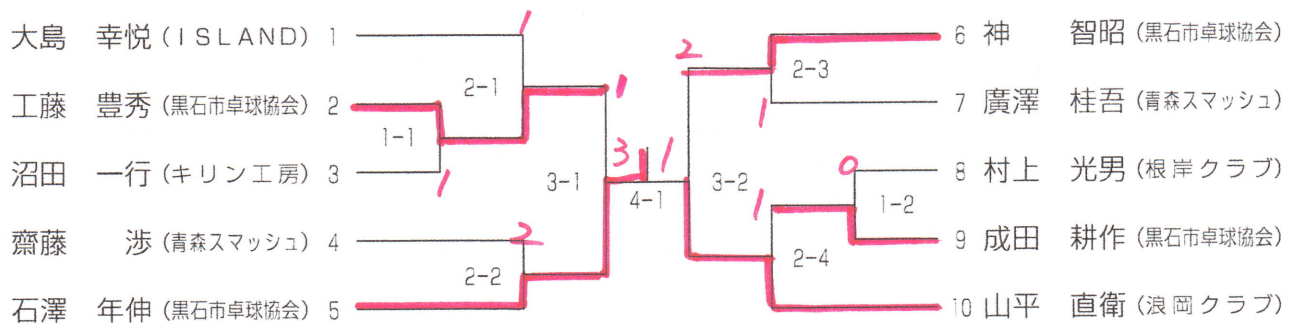

30代男子シングルス

40代男子シングルス

40代女子シングルス

50代男子シングルス

50代女子シングルス

60代男子シングルス

70代男子シングルス

No.	氏名	所属名	1	2	3	4	5	得点	勝敗	順位
1	古川 正司	弘前卓球協会		3-0	3-1	3-0	2-3	7	5/4	1
2	白戸 文昭	青森ミドルエイチ	0-3		L-	3-2	2-3	4	/	4
3	庭田 哲夫	新 卓 会	1-3	W-		3-1	3-1	7	4/4	2
4	工藤 一郎	大湊卓球クラブ	0-3	2-3	1-3		1-3	4	/	5
5	船橋 栄吉	青森ミドルエイチ	3-2	3-2	1-3	3-1		7	4/5	3