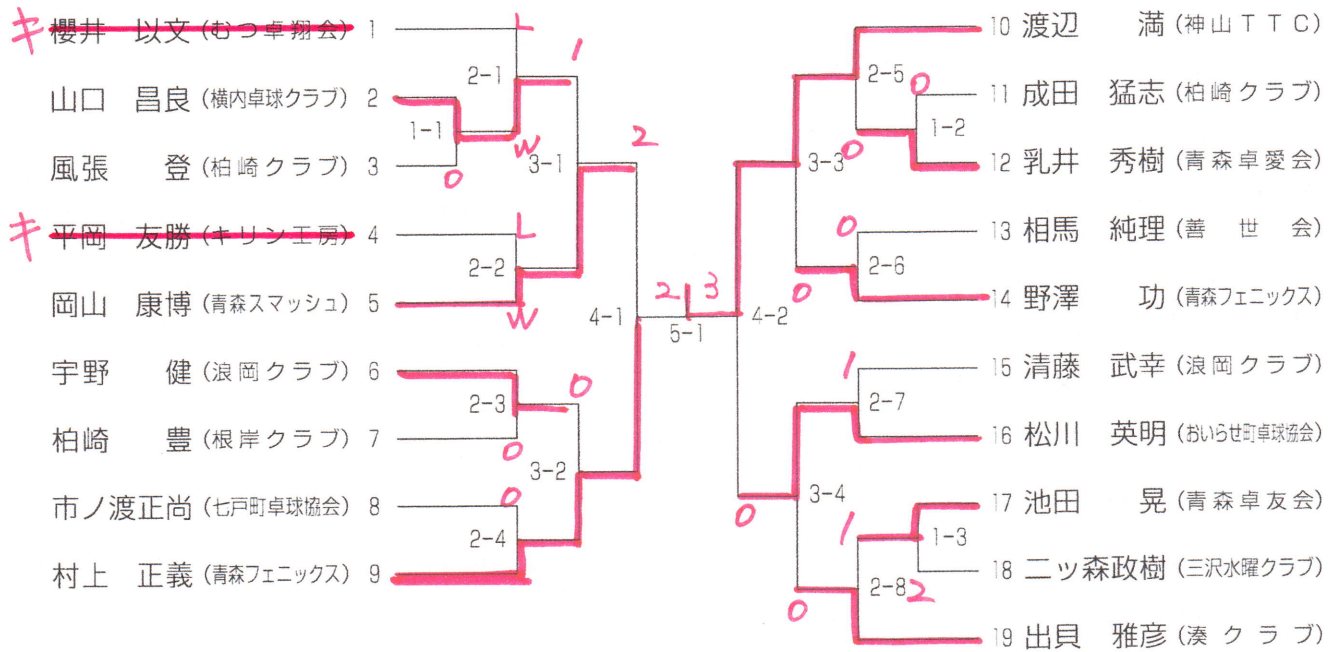

30代男子シングルス

40代男子シングルス

40代女子シングルス

50代男子シングルス

50代女子シングルス

60代男子シングルス

70代男子シングルス

No.	氏名	所属名	1	2	3	4	5	得点	勝敗	順位
1	古川 正司	弘前卓球協会		3-0	3-1	3-0	2-3	7	5/4	1
2	白戸 文昭	青森ミドルエイチ	0-3		L-	3-2	2-3	4	/	4
3	庭田 哲夫	新 卓 会	1-3	W-		3-1	3-1	7	4/4	2
4	工藤 一郎	大湊卓球クラブ	0-3	2-3	1-3		1-3	4	/	5
5	船橋 栄吉	青森ミドルエイチ	3-2	3-2	1-3	3-1		7	4/5	3

試合順序 ①2-5 ②3-4 ③1-5 ④2-3 ⑤1-4 ⑥3-5
 ⑦1-3 ⑧2-4 ⑨1-2 ⑩4-5

60代女子シングルス

No.	氏名	所属名	1	2	3	4	得点	勝敗	順位
1	阿部 弘子	T M C		3-0	3-0	3-0	6	/	1
2	小田桐恵美子	さくらクラブ	0-3		0-3	3-0	4	/	3
3	奥寺 寛子	UNION T.C	0-3	3-0		3-0	5	/	2
4	樋口 彰子	五所川原卓球愛好会	0-3	0-3	0-3		3	/	4