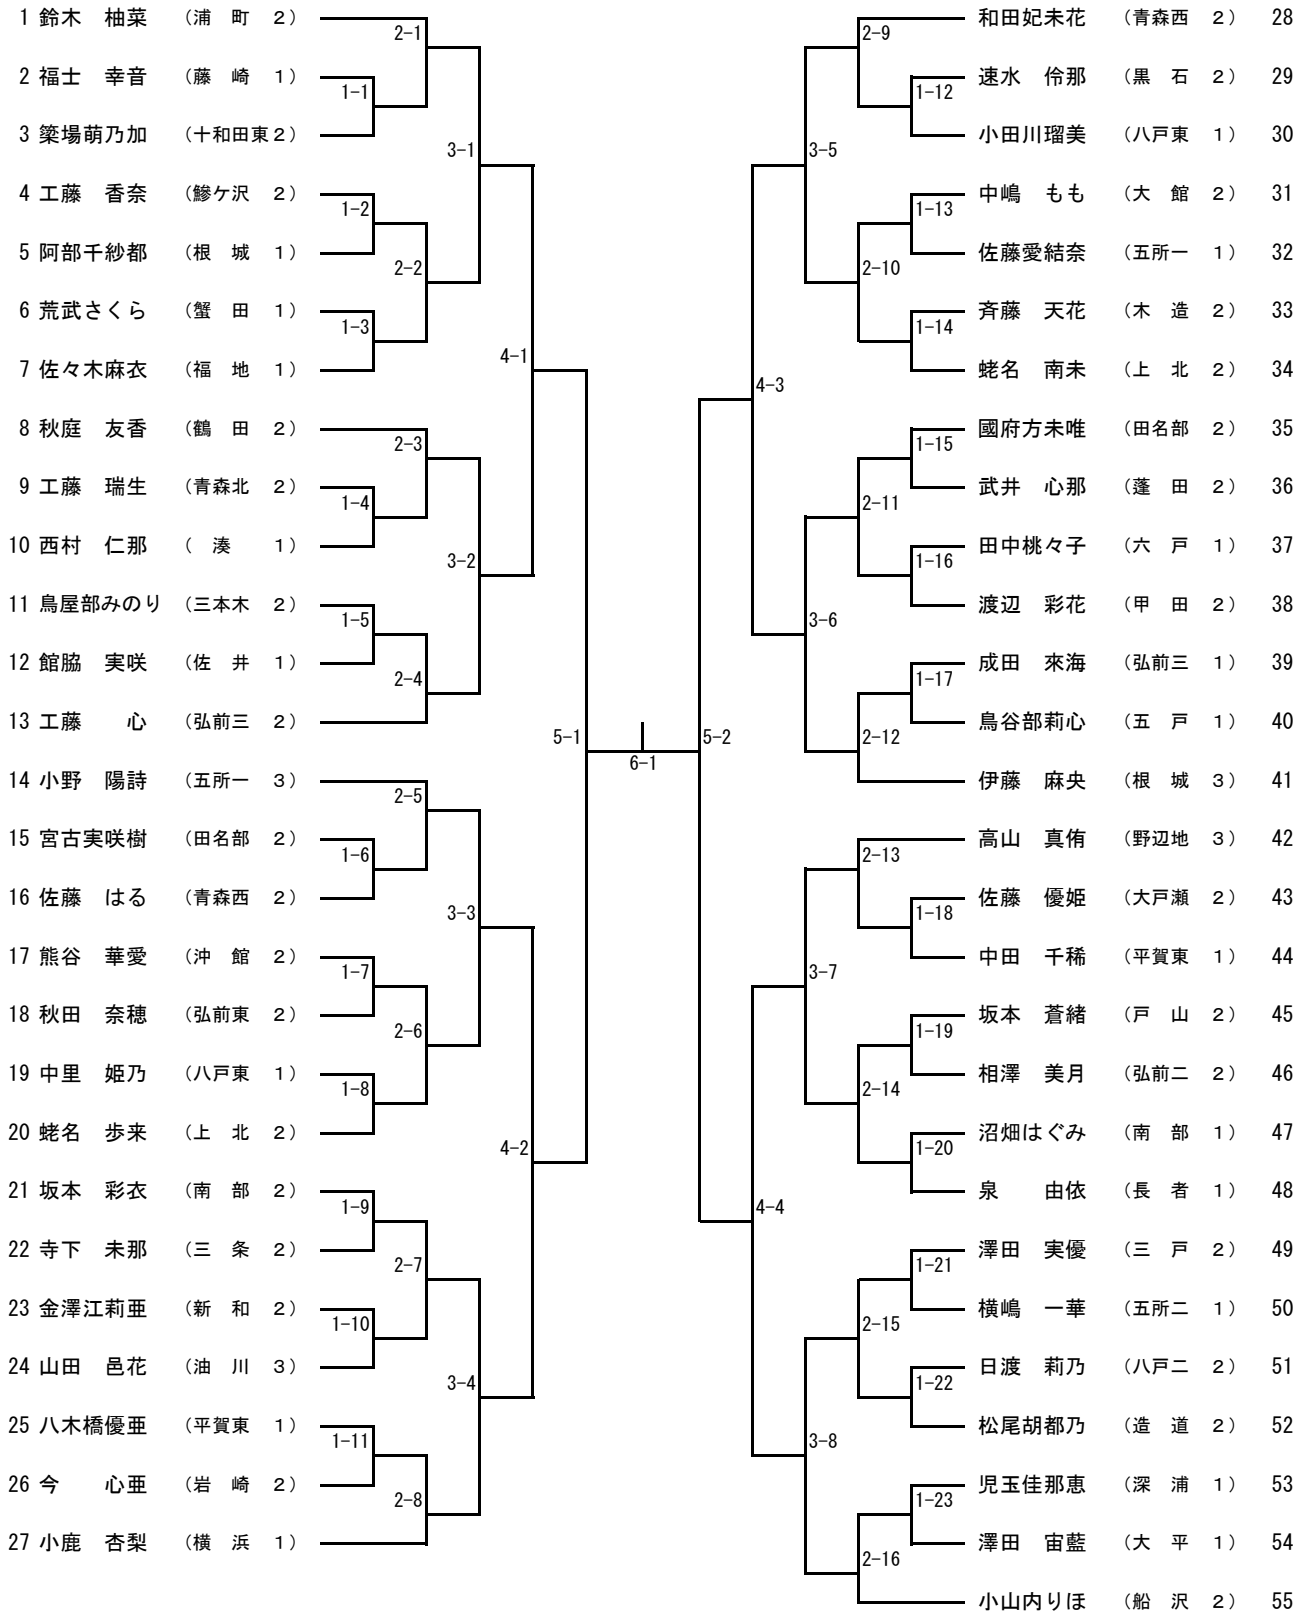

中学女子シングルス (1)

中学女子シングルス (2)

|    |       |         |      |      |      |       |         |         |     |
|----|-------|---------|------|------|------|-------|---------|---------|-----|
| 56 | 附田美瑠姫 | (上北 1)  | 2-17 |      | 2-25 | 大澤さくら | (五所一 2) | 84      |     |
| 57 | 角田小波  | (五所一 2) | 1-24 |      | 1-36 | 棟方真理  | (堀口 2)  | 85      |     |
| 58 | 兼平杏   | (大戸瀬 2) |      | 3-9  |      | 賀佐みのり | (大平 2)  | 86      |     |
| 59 | 岡堀渚   | (中沢 3)  | 1-25 |      | 1-37 | 川崎萌乃果 | (八戸二 1) | 87      |     |
| 60 | 工藤多笑  | (蟹田 1)  | 2-18 |      | 2-26 | 齋藤美玖  | (平賀東 2) | 88      |     |
| 61 | 大黒愛心  | (弘前二 2) | 1-26 |      | 1-38 | 安田ヒカル | (戸山 3)  | 89      |     |
| 62 | 船水星亜  | (油川 1)  |      | 4-5  |      | 會津倅   | (弘前一 2) | 90      |     |
| 63 | 伊藤胡春  | (青森西 1) | 1-27 |      | 1-39 | 鈴木茜佳梨 | (岩崎 3)  | 91      |     |
| 64 | 山口梓   | (八戸東 2) | 2-19 |      | 2-27 | 岩藤千尋  | (八戸東 3) | 92      |     |
| 65 | 藤山実桜  | (弘前三 3) | 1-28 |      | 1-40 | 坂本心晴  | (蟹田 2)  | 93      |     |
| 66 | 笹森彩妃  | (鶴田 2)  |      | 3-10 |      | 工藤一花  | (新城 2)  | 94      |     |
| 67 | 工藤暖花  | (黒石 2)  | 1-29 |      | 1-41 | 松尾玲那  | (三戸 1)  | 95      |     |
| 68 | 丸山琴花  | (大平 1)  | 2-20 |      | 2-28 | 程川未羽  | (青森南 1) | 96      |     |
| 69 | 蔦林暖   | (階上 2)  |      | 5-3  |      | 三國海藍  | (泊 1)   | 97      |     |
| 70 | 奥川にこ  | (青森西 2) | 2-21 |      | 6-2  | 5-4   | 本宿暖     | (三条 3)  | 98  |
| 71 | 成田祈里  | (小泊 2)  | 1-30 |      | 2-29 | 新山綾乃  | (上北 2)  | 99      |     |
| 72 | 柊本妃奈乃 | (八戸二 2) |      | 3-11 |      | 1-42  | 奥山羽菜    | (田名部 2) | 100 |
| 73 | 徳田凜々  | (岩崎 2)  | 1-31 |      | 1-43 | 福沢陽禾  | (浦町 1)  | 101     |     |
| 74 | 田中美妃  | (蓬田 2)  | 2-22 |      | 2-30 | 田澤さくら | (鶴田 2)  | 102     |     |
| 75 | 大槻莉子  | (六戸 2)  | 1-32 |      | 1-44 | 蒔苗ひなた | (弘前東 2) | 103     |     |
| 76 | 二子七海  | (八戸東 2) |      | 4-6  |      | 工藤可暖  | (鱒ヶ沢 2) | 104     |     |
| 77 | 山路陽菜乃 | (沖館 1)  | 1-33 |      | 1-45 | 神さくら  | (弘前三 1) | 105     |     |
| 78 | 去石彩   | (大館 2)  | 2-23 |      | 2-31 | 町田七瀬  | (藤崎 2)  | 106     |     |
| 79 | 小山留生  | (中郷 3)  | 1-34 |      | 1-46 | 猪内和奏  | (五戸 1)  | 107     |     |
| 80 | 四橋玖理州 | (三本木 2) |      | 3-12 |      | 山田佳歩  | (根城 2)  | 108     |     |
| 81 | 外崎寧々  | (弘前東 1) | 1-35 |      | 1-47 | 伊藤春花  | (大戸瀬 2) | 109     |     |
| 82 | 八幡春妃  | (福地 2)  | 2-24 |      | 2-32 | 杉元一富  | (堀口 1)  | 110     |     |
| 83 | 舘楓花   | (田名部 3) |      |      |      | 蛸沢麻央  | (佃 1)   | 111     |     |