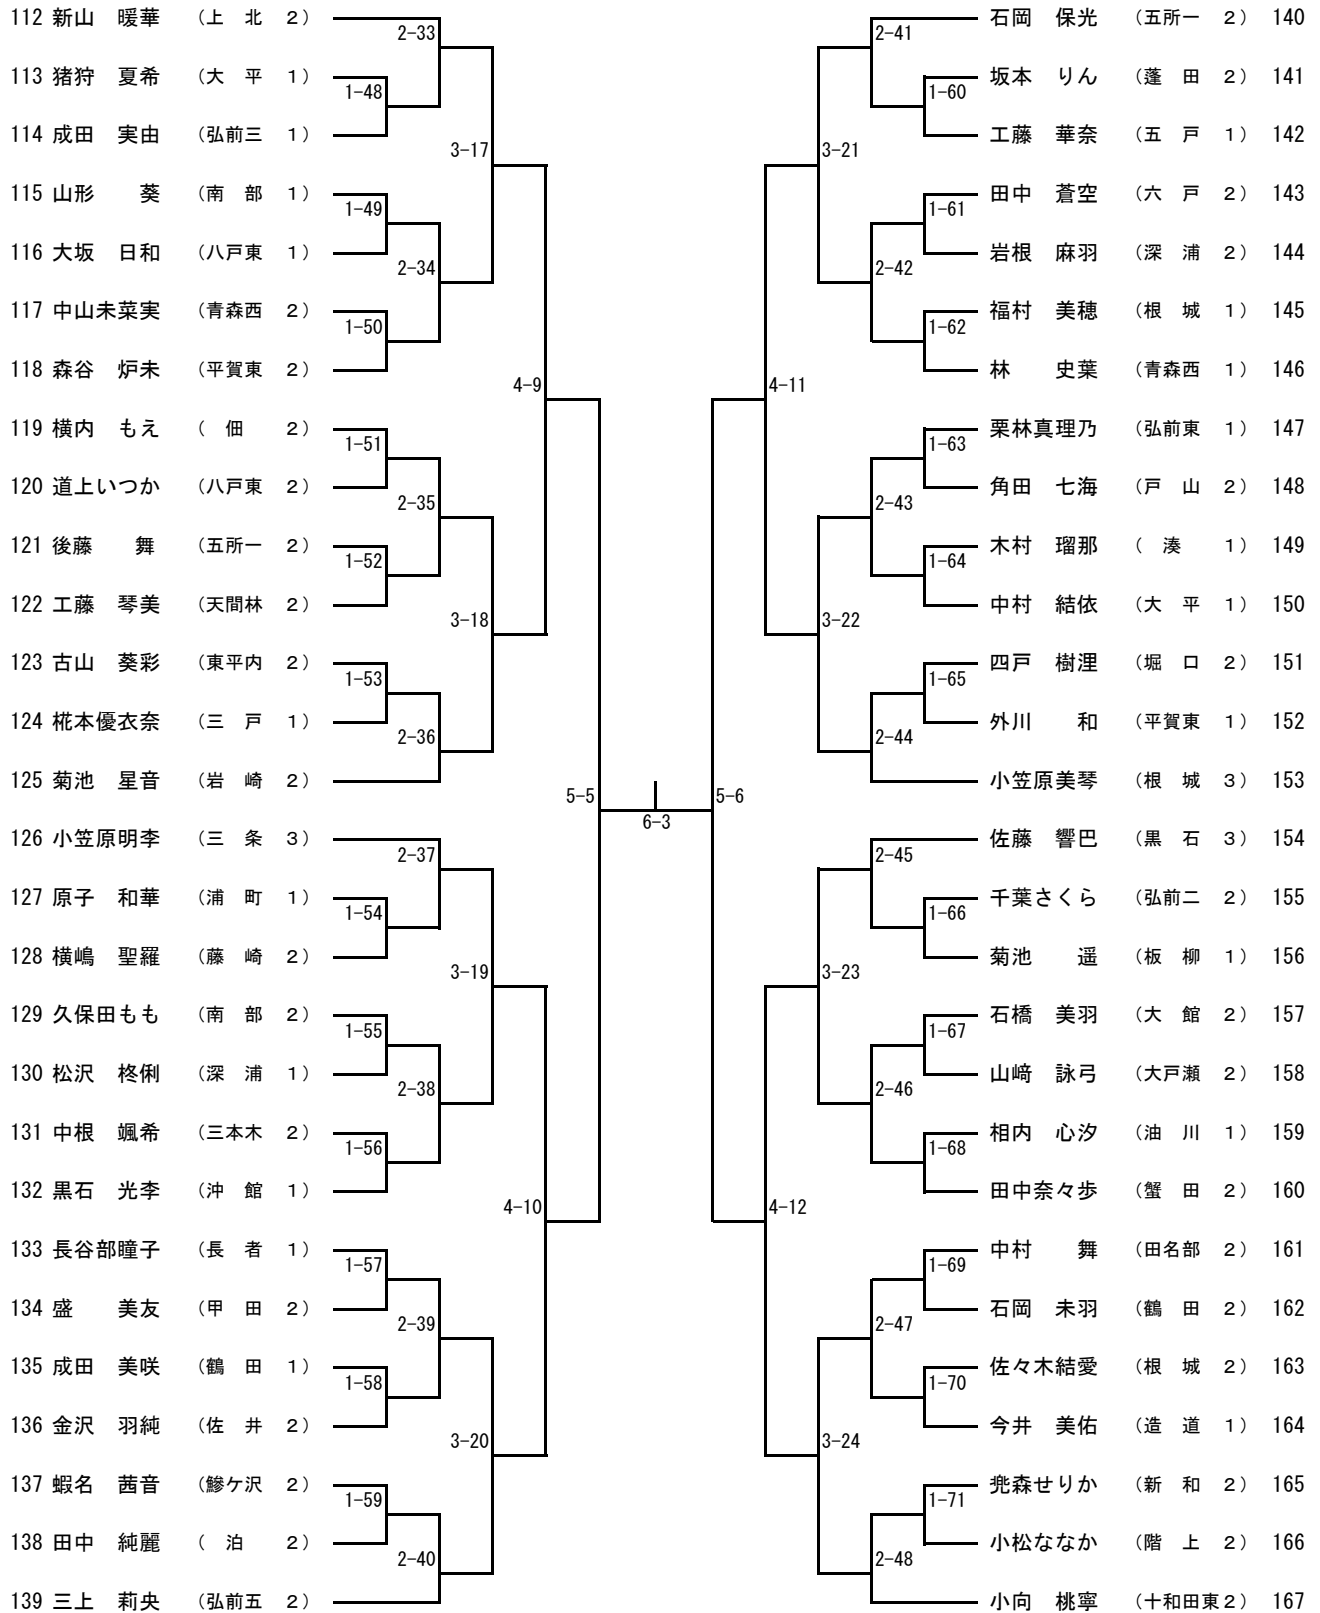

中学女子シングルス (3)

中学女子シングルス (4)

168	太田 小雪	(佐井 3)	2-49		2-57	工藤 天音	(弘前東 2)	196
169	黒沢 真衣	(大館 2)	1-72		1-84	宮西 優羽	(岩崎 3)	197
170	円子和佳奈	(六戸 2)		3-25		田中 樹莉	(福地 2)	198
171	穂元 香奈	(浦町 2)	1-73		1-85	高松 舞博	(大湊 2)	199
172	工藤 美生	(南部 2)	2-50		2-58	出川いつか	(湊 1)	200
173	島田 心月	(鮫 2)	1-74		1-86	新山 陽乃	(上北 2)	201
174	久慈 美咲	(蓬田 2)		4-13		杉山 流音	(戸山 2)	202
175	三上 颯葵	(三本木 2)	1-75		1-87	赤川 琉花	(新和 2)	203
176	粒来あかり	(八戸東 1)	2-51		2-59	夏坂 美優	(福地 1)	204
177	藤林 璃音	(明德 1)	1-76		1-88	田口 綺華	(根城 2)	205
178	佐竹 愛菜	(青森西 1)		3-26		吉成 心桜	(中郷 2)	206
179	佐藤 花音	(弘前二 2)	1-77		1-89	山本 明来	(堀口 1)	207
180	外崎 添花	(鱒ヶ沢 2)	2-52		2-60	三橋 咲妃	(鶴田 2)	208
181	成田 美優	(鶴田 3)		5-7		米村 胡美	(浦町 1)	209
182	田名部 咲	(八戸東 2)	2-53		6-4	逢坂 瀬莉	(小湊 1)	210
183	工藤 彩	(大平 1)	1-78		5-8	千葉 美空	(藤崎 2)	211
184	成田 晴菜	(弘大附 1)		3-27		田中 望愛	(泊 1)	212
185	工藤 玲花	(黒石 2)	1-79		3-31	三宮 香乃	(五所一 2)	213
186	鹿内さくら	(岩崎 2)	2-54		2-62	高橋さくら	(木造 2)	214
187	蛭名穂乃花	(上北 2)	1-80		1-92	倉内 心美	(青森西 2)	215
188	吉田 明華	(沖館 1)		4-14		米倉 瑠那	(三条 3)	216
189	小野寺楓彩	(八戸二 2)	1-81		4-16	原田 真実	(青森南 2)	217
190	三上 千愛	(油川 1)	2-55		2-63	鎌田 にこ	(弘前三 2)	218
191	堀内 美緒	(大戸瀬 2)	1-82		1-94	木村 楓愛	(小中野 2)	219
192	齊藤 美紅	(五所二 2)		3-28		工藤 史香	(田名部 2)	220
193	内村 愛華	(蟹田 2)	1-83		1-95	工藤 果歩	(南部 1)	221
194	渡部 愛華	(三戸 2)	2-56		2-64	室谷 柊凧	(造道 2)	222
195	角田璃々花	(弘前三 3)				附田 蒼和	(上北 2)	223