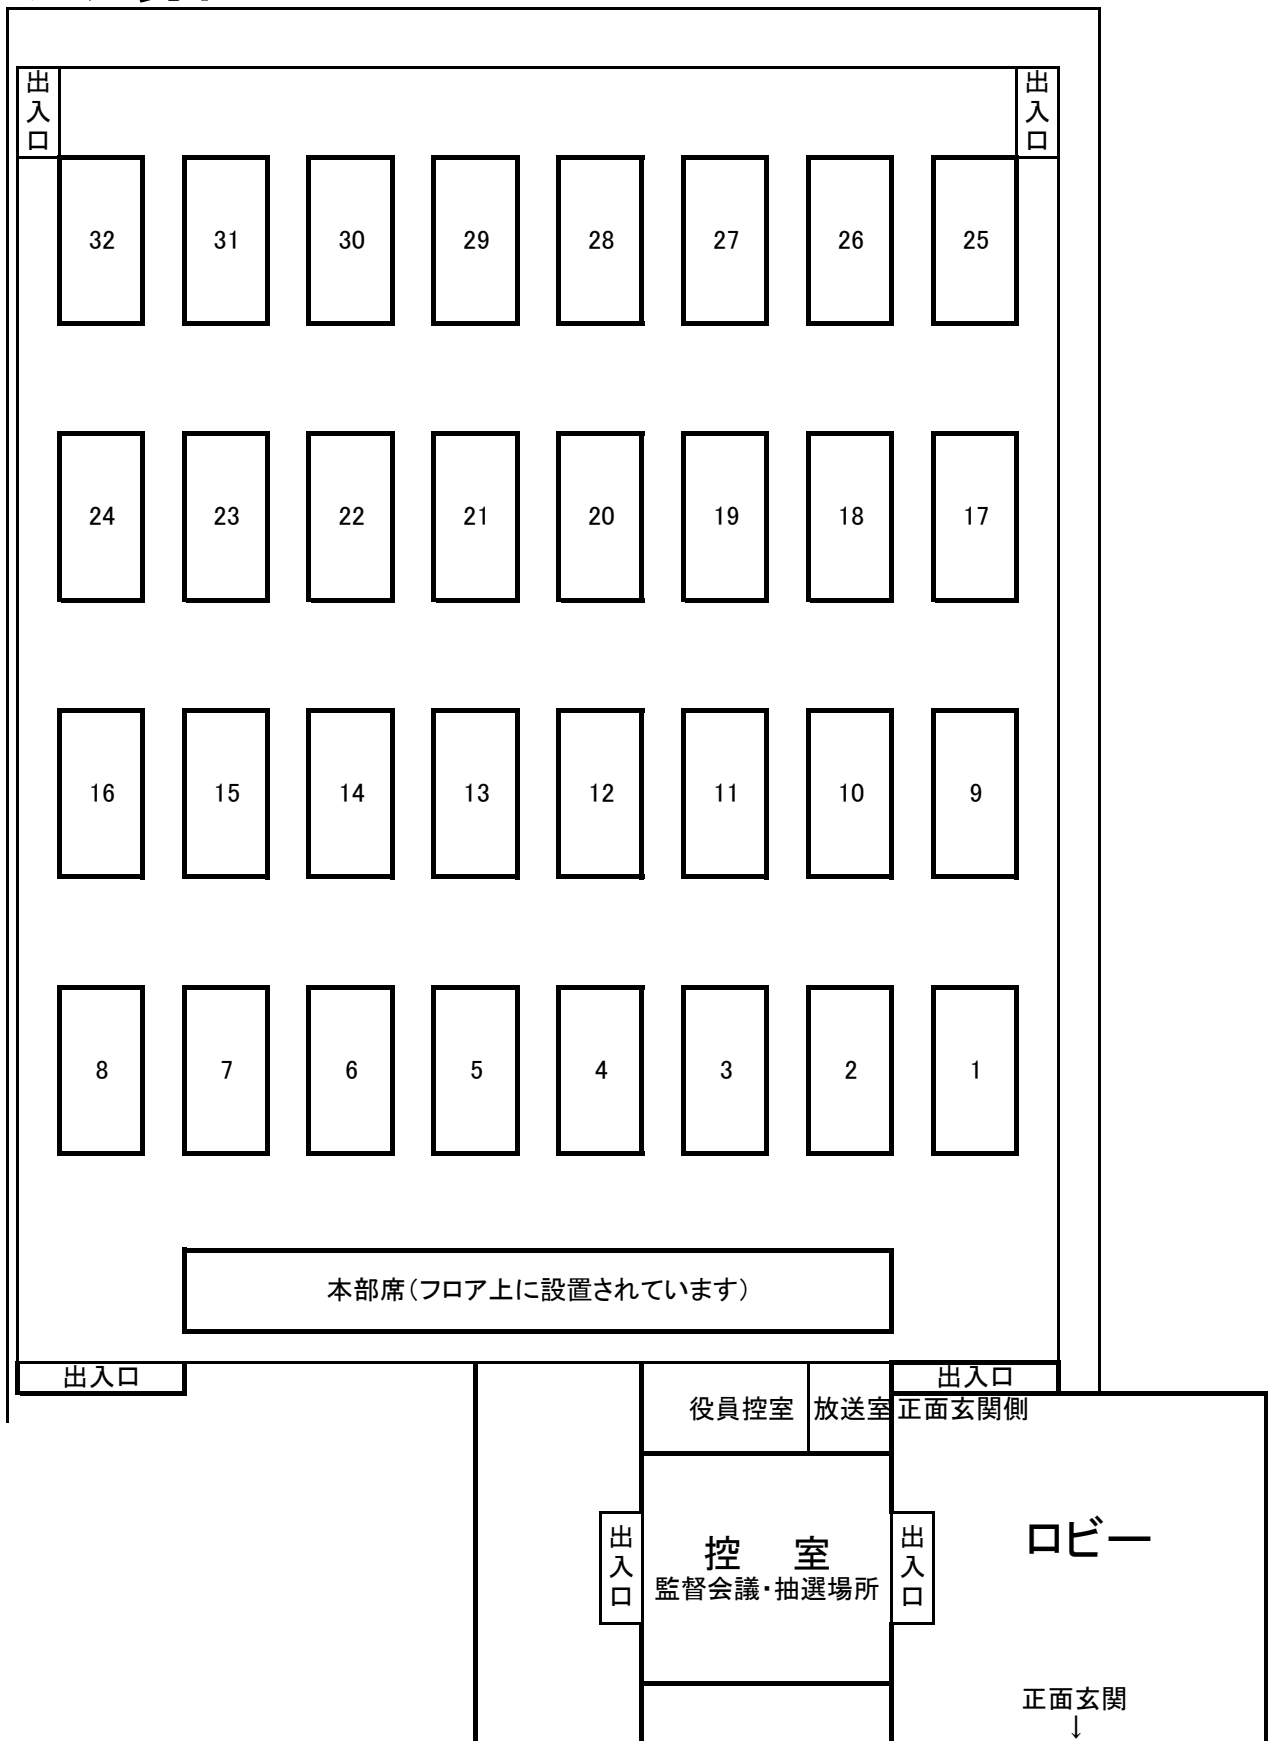

会場図

2F待機場所配置図

※応援のための場所移動もあります。お互い譲り合ってください。
※横幕、旗などをつるす場所が前面下部にしかありません。ひもでしっかり固定してください。
※会場内のブラインドには手を触れないでください。