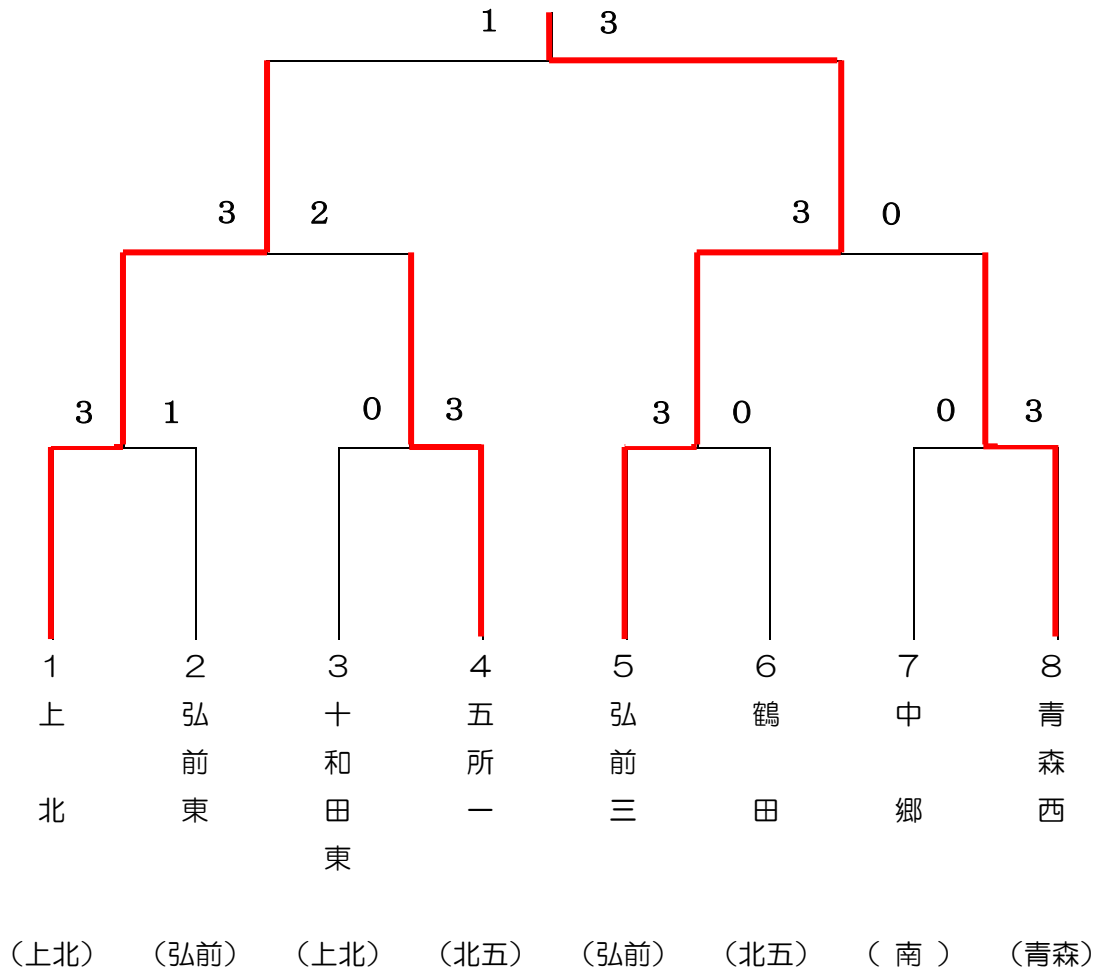

《女子団体戦決勝トーナメント》

弘前市立第三中学校

[決勝トーナメントの組合せ方法]

- 1, 4, 5, 8には, 各ブロックの1位チームを抽選で配する。
- 2, 3, 6, 7には, 各ブロックの2位チームを配する。
  ただし, 予選リーグで対戦したチームとの初回対戦は避ける。
  同地区チームとの初回対戦は避ける。
- 予選リーグの順位決定は, 現行の日本卓球協会制定ルールに準ずる。