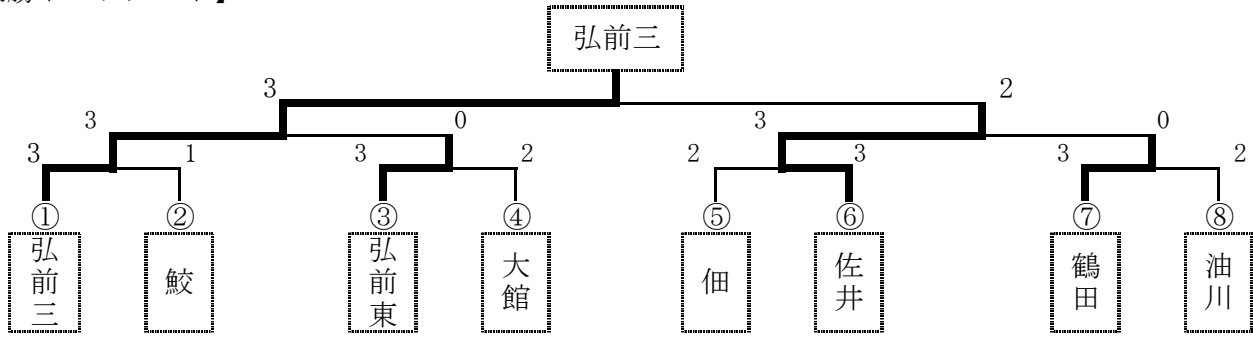

女子団体

【決勝トーナメント】

【予選リーグ】

*各リーグの1位のみ決勝トーナメントに進出できる。

A	1 弘前三	2 根城	3 平賀東	勝敗	得点	順位
1 弘前三	-	3-0	3-0	2/0	4	1
2 根城	0-3	-	3-0	1/1	3	2
3 平賀東	0-3	0-3	-	0/2	2	3

B	1 油川	2 弘大附	3 十和田東	勝敗	得点	順位
1 油川	-	3-0	3-0	2/0	4	1
2 弘大附	0-3	-	1-3	0/2	2	3
3 十和田東	0-3	3-1	-	1/1	3	2

C	1 大館	2 青森北	3 小湊	勝敗	得点	順位
1 大館	-	3-0	3-1	2/0	4	1
2 青森北	0-3	-	3-1	1/1	3	2
3 小湊	1-3	1-3	-	0/2	2	3

D	1 佃	2 蟹田	3 天間林	勝敗	得点	順位
1 佃	-	3-0	×	1/0	2	1
2 蟹田	0-3	-	×	0/1	1	2
3 天間林	×	×	-	×	×	棄権

E	1 鯨	2 木造	3 小泊	勝敗	得点	順位
1 鯨	-	3-0	×	1/0	2	1
2 木造	0-3	-	×	0/1	1	2
3 小泊	×	×	-	×	×	棄権

◆ 決勝トーナメント抽選方法

- ・ ①にA、⑧にBの1位校が入り、④と⑤にはCとDの1位校が抽選で入る。
- ・ ②、③、⑥、⑦にはE~Hの1位校がフリー抽選で入る。