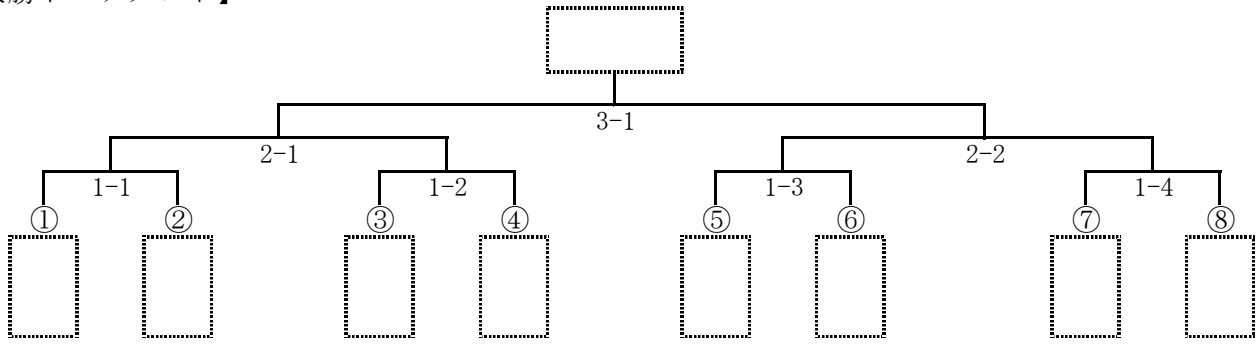

女子団体

【決勝トーナメント】

【予選リーグ】

*各リーグの1位のみ決勝トーナメントに進出できる。

A	1 弘前三	2 根城	3 平賀東	勝敗	得点	順位
1 弘前三						
2 根城						
3 平賀東						

B	1 油川	2 弘大附	3 十和田東	勝敗	得点	順位
1 油川						
2 弘大附						
3 十和田東						

C	1 大館	2 青森北	3 小湊	勝敗	得点	順位
1 大館						
2 青森北						
3 小湊						

D	1 佃	2 蟹田	3 天間林	勝敗	得点	順位
1 佃						
2 蟹田						
3 天間林						

E	1 鮫	2 木造	3 小泊	勝敗	得点	順位
1 鮫						
2 木造						
3 小泊						

F	1 五所一	2 上北	3 弘前東	4 深浦	勝敗	得点	順位
1 五所一							
2 上北							
3 弘前東							
4 深浦							

G	1 佐井	2 藤崎	3 三条	4 岩崎	勝敗	得点	順位
1 佐井							
2 藤崎							
3 三条							
4 岩崎							

H	1 鶴田	2 三本木	3 青森西	4 田名部	勝敗	得点	順位
1 鶴田							
2 三本木							
3 青森西							
4 田名部							

◆試合の進め方

- ・ 3チームによるリーグ戦の試合順序
- ・ 4チームによるリーグ戦の試合順序

- ①1-3 ②2-3 ③1-2
- ①1-4 ②2-3 ③1-3 ④2-4 ⑤1-2 ⑥3-4

◆決勝トーナメント抽選方法

- ・ ①にA、⑧にBの1位校が入り、④と⑤にはCとDの1位校が抽選で入る。
- ・ ②、③、⑥、⑦にはE～Hの1位校がフリー抽選で入る。