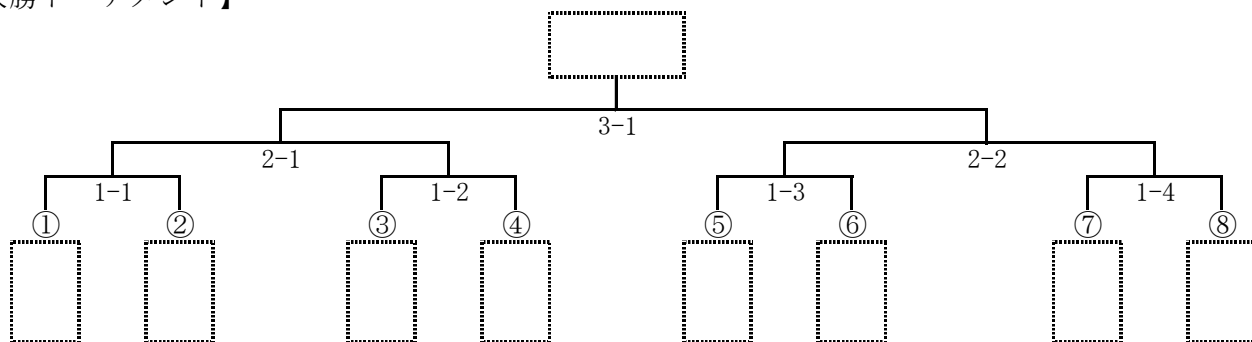

# 男子団体

【決勝トーナメント】

【予選リーグ】

\*各リーグの1位のみ決勝トーナメントに進出できる。

A	1 油川	2 藤崎	3 東平内	勝敗	得点	順位
1 油川						
2 藤崎						
3 東平内						

B	1 弘前三	2 野辺地	3 小湊	勝敗	得点	順位
1 弘前三						
2 野辺地						
3 小湊						

C	1 佃	2 五所三	3 大館	勝敗	得点	順位
1 佃						
2 五所三						
3 大館						

D	1 弘前東	2 五所一	3 切田	勝敗	得点	順位
1 弘前東						
2 五所一						
3 切田						

E	1 三条	2 大平	3 浦町	勝敗	得点	順位
1 三条						
2 大平						
3 浦町						

F	1 堀口	2 弘大附	3 蟹田	勝敗	得点	順位
1 堀口						
2 弘大附						
3 蟹田						

G	1 深浦	2 八戸東	3 田名部	4 平賀東	勝敗	得点	順位
1 深浦							
2 八戸東							
3 田名部							
4 平賀東							

H	1 木造	2 三本木	3 弘前一	4 金木	勝敗	得点	順位
1 木造							
2 三本木							
3 弘前一							
4 金木							

◆試合の進め方

- ・ 3チームによるリーグ戦の試合順序
- ・ 4チームによるリーグ戦の試合順序

- ①1-3    ②2-3    ③1-2
- ①1-4    ②2-3    ③1-3    ④2-4    ⑤1-2    ⑥3-4

◆決勝トーナメント抽選方法

- ・ ①にA、⑧にBの1位校が入り、④と⑤にはCとDの1位校が抽選で入る。
- ・ ②、③、⑥、⑦にはE～Hの1位校がフリー抽選で入る。