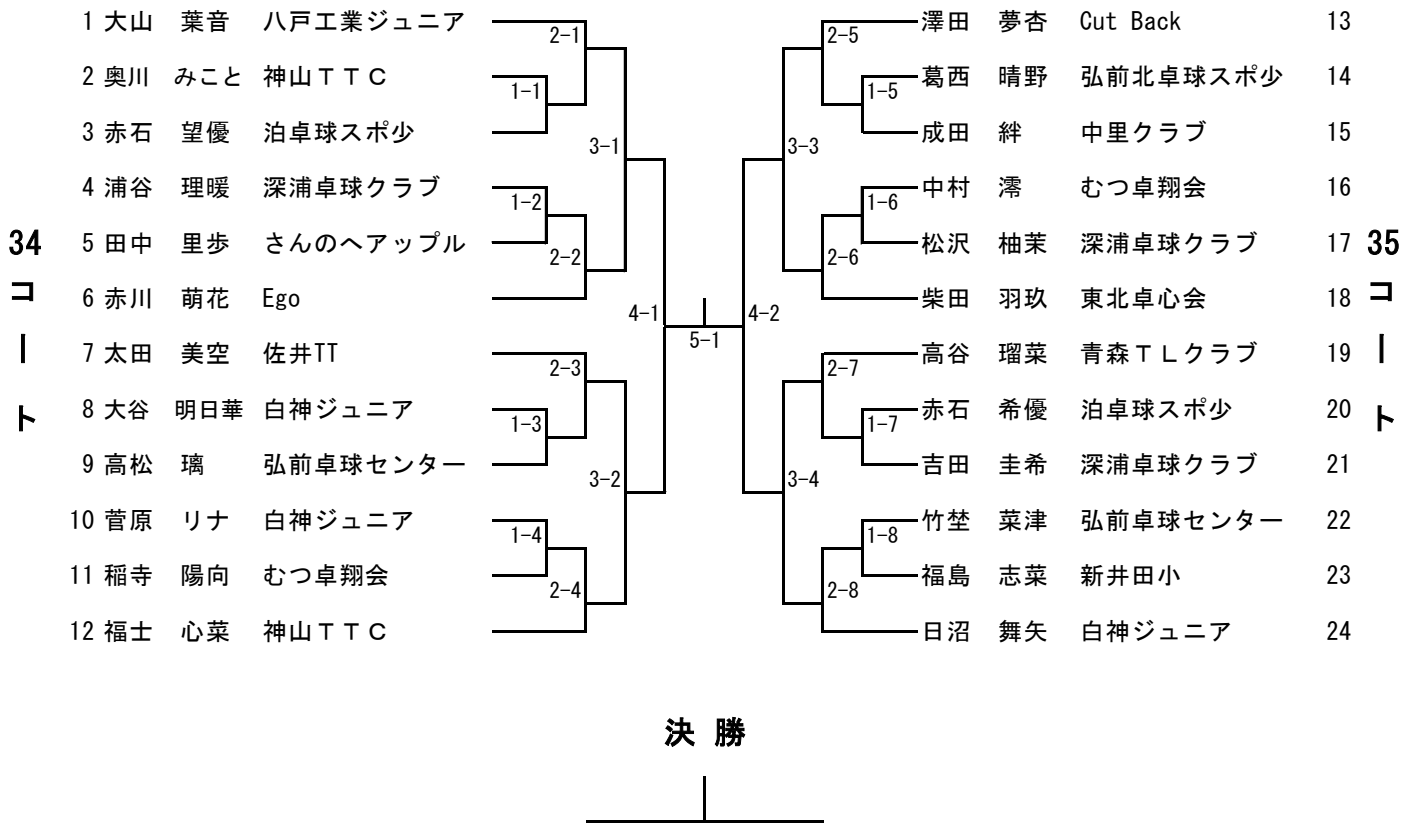

バンビ女子 ※代表 10名

敗者復活（代表決定）トーナメント

◆バンビ女子(2名)