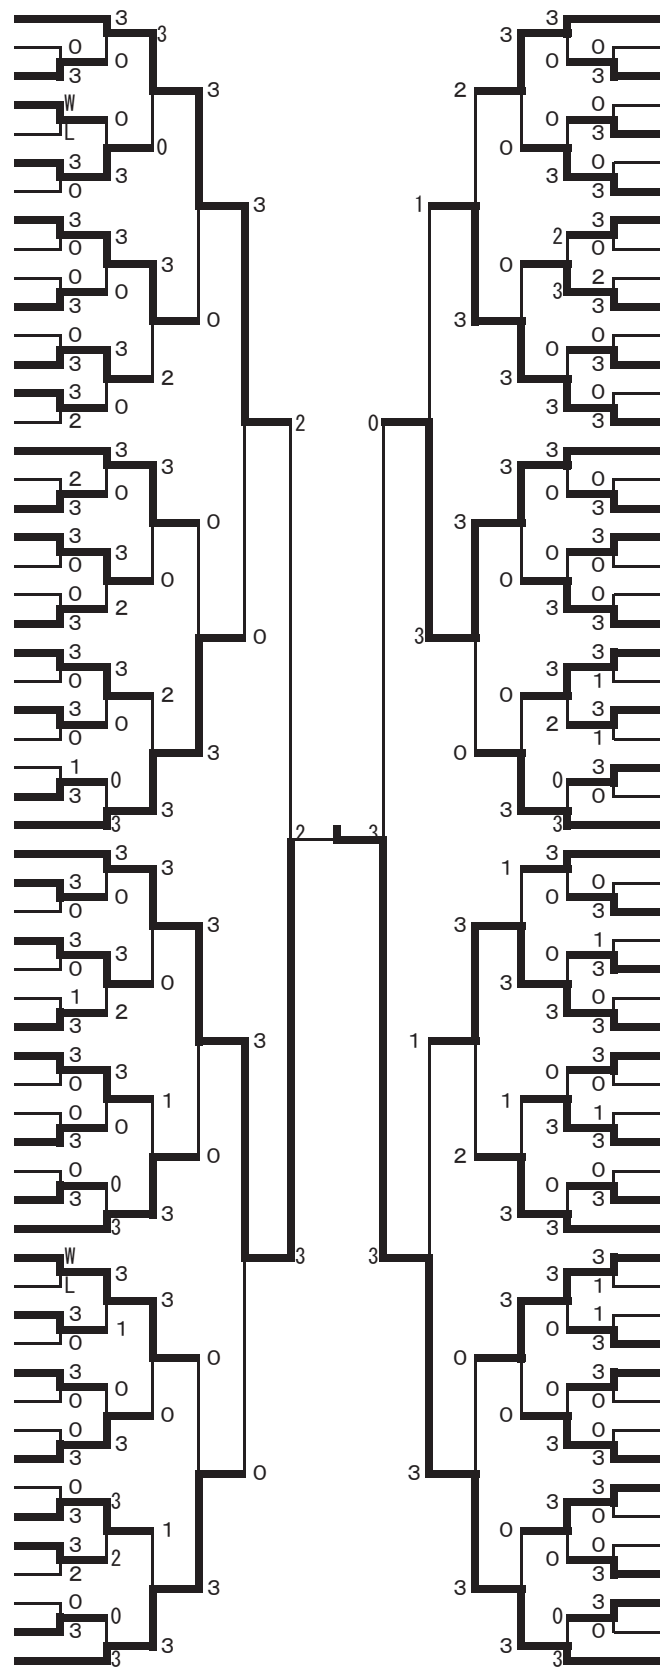

女子 (1)

- 1 石岡 保光(五所川原ジュニア)
- 2 神 さくら(文京小)
- 3 猪内 和奏(五戸サンフレンズ)
- 4 麦倉 佑香(三本木小)
- 5 中村 和奏(青潮小)
- 6 杉山 流音(戸山西小)
- 7 村元 さくら(黒石東小)
- 8 成田 祈里(小泊小)
- 9 古山 葵彩(ひらないスポ少)
- 10 齋藤 真央(小和森小)
- 11 中里 葵(島守小)
- 12 佐竹 愛奈(浪館小)
- 13 田中 蒼空(六戸小)
- 14 白坂 香芙紅(城下小)
- 15 吹田 里奈(弘前卓球センター)
- 16 菊池 星音(白神ジュニア)
- 17 附田 友寧(天間東卓球スポ少)
- 18 船水 星亜(青森TLクラブ)
- 19 岩崎 亜衣(青潮小)
- 20 其田 華(栄小)
- 21 北村 春奈(平賀東小)
- 22 秋田 奈穂(福村小)
- 23 奥川 にこ(神山TTC)
- 24 澤田 美優(Cut Back)
- 25 秋庭 友香(富士見クラブ)
- 26 山口 美羽(黒石東小)
- 27 赤川 琉花(小友小)
- 28 川崎 萌乃果(城下小)
- 29 小鹿 杏梨(むつ卓翔会)
- 30 附田 蒼和(上北卓球スポ少)
- 31 小田川 瑠美(青潮小)
- 32 高橋 葉月(黒石東小)
- 33 新山 れのん(第三大成小)
- 34 久保田 もも(まべち新風ジュニア)
- 35 成田 美緒(梅沢小)
- 36 山路 陽菜乃(ASJ)
- 37 米村 胡美(青森TLクラブ)
- 38 田中 佑実(田面木小)
- 39 赤川 萌花(Ego)
- 40 高松 舞博(川内小)
- 41 工藤 優菜(金田小)
- 42 浦谷 夏凜(深浦卓球クラブ)
- 43 白戸 美羽(弘前卓球センター)
- 44 馬場 未来(図南小)
- 45
- 46 成田 聖菜(松原小)
- 47 後藤 舞(五所川原ジュニア)
- 48 大野 莉緒(ASJ)
- 49 大谷 百華(白神ジュニア)
- 50 中村 心(トム・スポーツクラブ)
- 51 工藤 暖花(牡丹平小)
- 52 田中 紗綾(武田小)
- 53 相馬 さやか(弘前PPKジュニア)
- 54 中谷 桜恋(佃卓球クラブ)
- 55 坂本 彩衣(まべち新風ジュニア)
- 56 中嶋 澪(小和森小)
- 57 泉 由依(長者小)
- 58 三國 海藍(泊小)