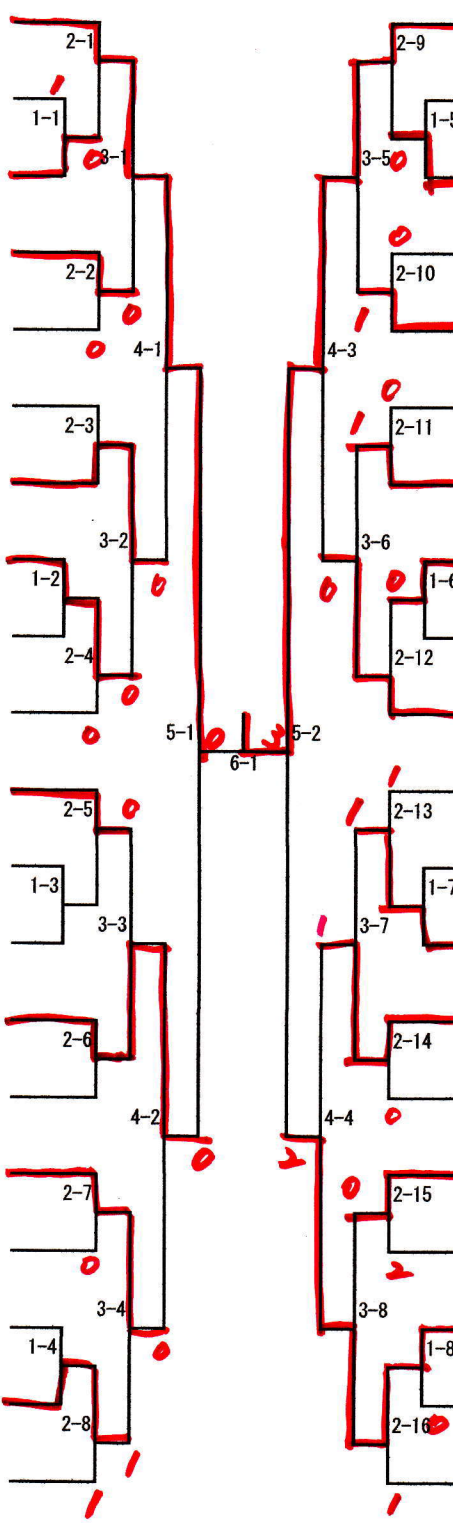

混合ダブルス

※代表1組

平成29年11月5日(日)

- 1 下山 優樹 (専修大)  
柿崎 実華 (金城大)
- 2 黒川 透夜 (五所川原一高)  
小島 愛希
- 3 中山 誠也 (弘前大)  
原子 穂乃花
- 4 高松 祐弥 (大正大)  
浪内 生乃 (東北学院大)
- 5 小笠原 悠 (八戸工業大)  
荒川 千佳 (弘前卓球協会)
- ~~6 雷裡 力 (横内卓球クラブ)  
松橋 かれん (UNION T.C)~~
- 7 高山 達 (東北福祉大)  
船橋 はづき (東北学院大)
- 8 高橋 宏武 (五所川原一高)  
石岡 寧々
- 9 b y e
- 10 久保田 大地 (南部中)  
久保田 もも (まべち新風ジュニア)
- 11 小山内 颯汰 (弘前四中)  
神 桜子 (弘前三中)
- 12 b y e
- ~~13 吉田 侑矢 (本造高)  
小野 安寿美~~
- 14 野宮 陵 (東北福祉大)  
一戸 涼加 (東北学院大)
- ~~15 須郷 崇仁 (青森卓愛会)  
飯田 芳子 (県庁クラブ)~~
- 16 相坂 正憲 (青森商業高)  
崎野 澄音 (日専連クラブ)
- 17 渋谷 昂佑 (弘前大)  
下山 七星
- ~~18 佐藤 健児 (十和田卓和会)  
大槻 唯果 (ATOM)~~
- 19 井上 侑大 (大正大)  
平山 静香 (東京女子体育大)
- 20 工藤 侑輝 (五所川原一高)  
高橋 幸歩

- 工藤 真弘 (大正大) 21  
工藤 彩 (金城大)
- ~~清水 崇雄 (柏崎クラブ) 22~~ ~~岩崎 花音~~
- 葛西 伶亮 (五所川原一高) 23  
鎌田 麻央
- 三上 泰世子 (NST) 24  
小野 ルミ子
- 小館 卓司 (弘前卓球協会) 25  
鈴木 悠月 (船沢中)
- 工藤 駿哉 (弘前大) 26  
佐藤 春香
- 藤田 遼也 (神山TTC) 27  
蛭沢 愛菜
- 黒滝 健斗 (五所川原一高) 28  
木村 舞
- b y e 29
- 渋谷 慶太郎 (駒澤大) 30  
林 幸菜 (日本大)
- 大橋 誠汰 (弘前大) 31  
齋藤 彩
- b y e 32
- 瀬川 吏玖 (泊中) 33  
高橋 葵羽
- 高橋 悠太郎 (東北福祉大) 34  
高橋 寿乃 (青森商業高)
- 今岡 竜大 (五所川原一高) 35  
長尾 咲来
- 木浪 俊 (大正大) 36  
最上 絢加 (東北学院大)
- 岩見 康太郎 (弘前二中) 37  
樺引 一葉
- 野宮 健人 (鶴卓TC) 38  
畠山 ひなの (東京富士大)
- 差波 維 (八戸工業大) 39  
階上 まどか (多賀台クラブ)
- 木村 薫 (弘前卓球協会) 40  
小山内 優菜 (弘前大)