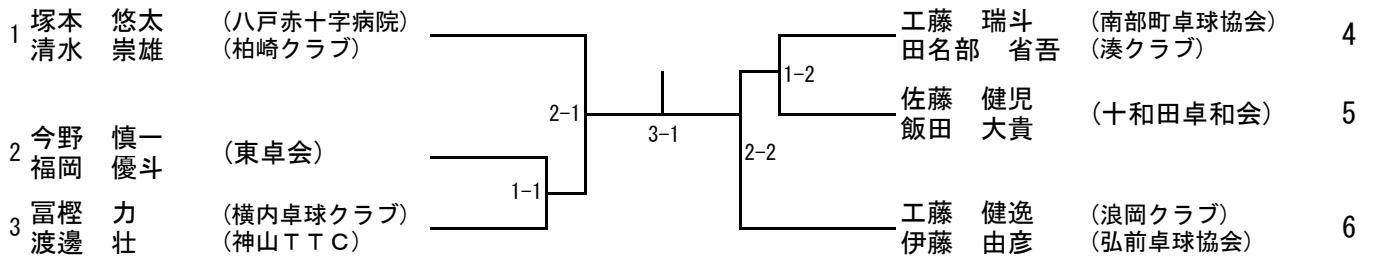

男子シングルス※代表 2名

□ 枠第 1 試合審判

男子ダブルス※代表 1組

女子シングルス※代表 2名
順位決定戦

女子ダブルス※代表 1組

大槻唯果 (ATOM)
小林 礼佳