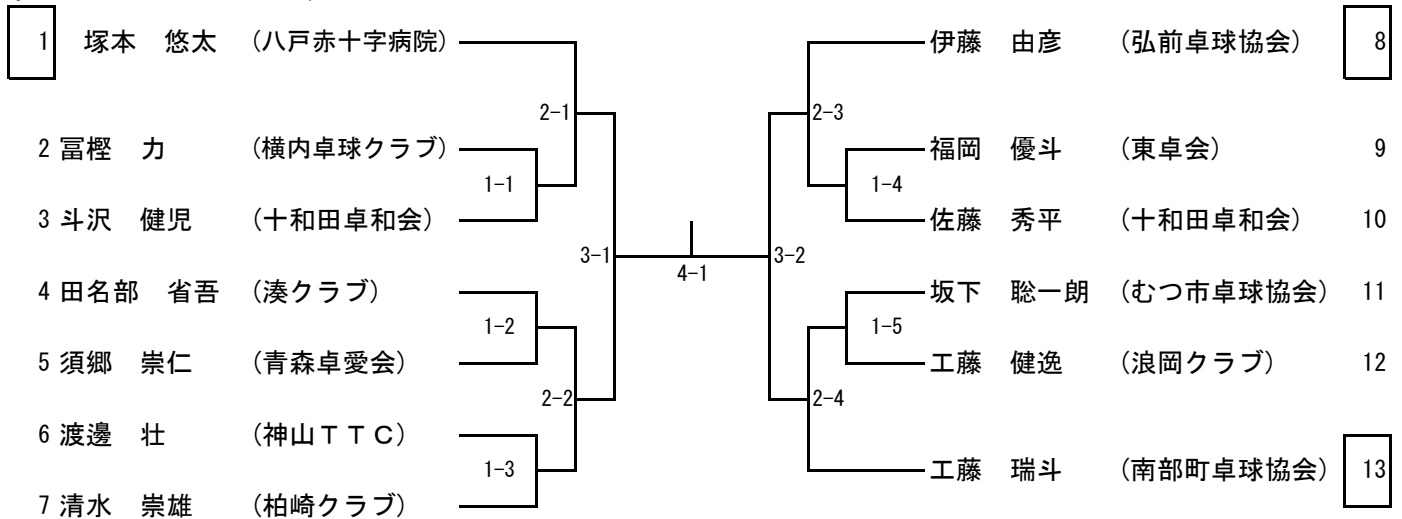

男子シングルス※代表 2名

□ 枠第 1 試合審判

男子ダブルス※代表 1組

女子シングルス※代表 2名
順位決定戦

女子ダブルス※代表 1組

大槻唯果 (ATOM)
小林 礼佳