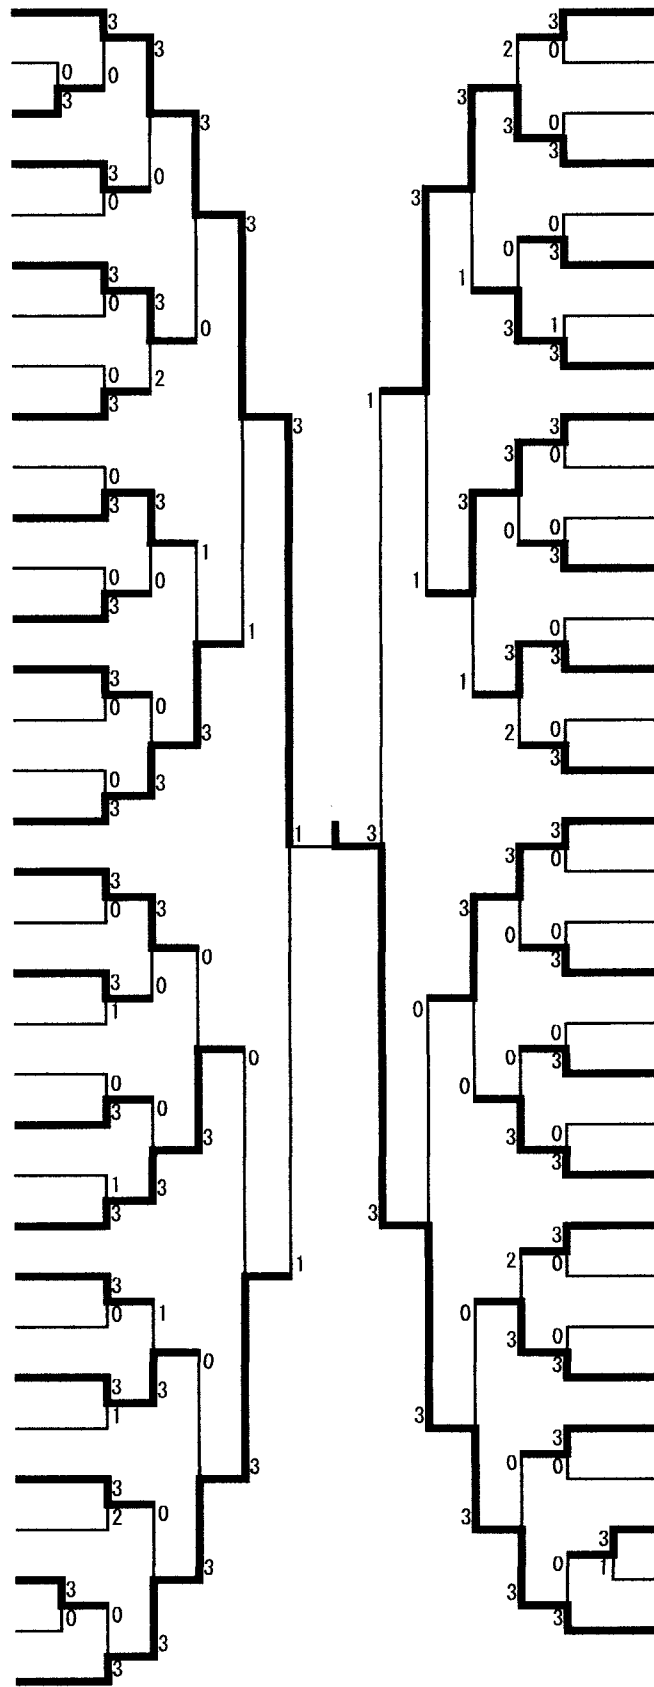

男子シングルス (4)

- 202 田中 捺稀 (六戸 3)
- 203   b y e
- 204 野呂虎之介 (青森南 2)
- 205 木村 周 (弘前三 2)
- 206 小笠原 康 (五所二 1)
- 207 大川 祐樹 (青森北 1)
- 208 大平 敬斗 (三戸杉沢 2)
- 209 佐井 俊介 (蓬田 1)
- 210 大里 裕正 (市川 1)
- 211 高森 玲士 (蟹田 2)
- 212 江戸 大晟 (佃 1)
- 213 越後 祐樹 (下長 1)
- 214 藤元 藍斗 (木造 3)
- 215 米澤慧一郎 (弘大附 2)
- 216 貝塚 蓮 (天間林 2)
- 217 千葉 琉生 (藤崎 2)
- 218 村井 利喜 (大平 1)
- 219 齋藤 瑠 (弘前一 1)
- 220 柴田 創 (五所一 1)
- 221 佐々木聖真 (三条 1)
- 222 田中 希 (三戸 2)
- 223 佐藤 啓汰 (浦町 1)
- 224 古川 雄 (平賀西 2)
- 225 藤原 大介 (大湊 1)
- 226 山崎 爽空 (野辺地 1)
- 227 敦賀谷直輝 (造道 2)
- 228 木村 悠汰 (三本木 2)
- 229 村上 駿介 (弘前二 1)
- 230 山本 幸弥 (深浦 2)
- 231 佐藤 光純 (五所四 3)
- 232 山田 雄太 (根城 1)
- 233 田中 快青 (平館 2)
- 234   b y e
- 235 鈴木 晃 (油川 2)

- 泉山 悠斗 (大館 3) 236
- 前田 優作 (油川 2) 237
- 種市 一颯 (大平 1) 238
- 虻川 大翔 (中郷 1) 239
- 田中 慶裕 (東平内 1) 240
- 吉田 裕貴 (佃 2) 241
- 三浦 春希 (泊 2) 242
- 平岡 拓人 (弘前一 3) 243
- 阿保 一心 (弘前東 2) 244
- 大町 瀬直 (五所一 2) 245
- 峯田 優介 (十和田東 2) 246
- 神 堯輝 (青森西 2) 247
- 石田稜太郎 (下長 2) 248
- 竹村 直人 (平賀東 2) 249
- 杉沢 正樹 (三戸杉沢 1) 250
- 工藤 大全 (木造 1) 251
- 市川 獅道 (青森山田 1) 252
- 中村 駿汰 (白銀南 2) 253
- 澁谷 陸斗 (鶴田 1) 254
- 坪 健太 (田名部 2) 255
- 佐々木亮太 (福地 2) 256
- 向井 翔 (上北 3) 257
- 秋元 裕成 (弘前三 1) 258
- 高橋 左京 (小中野 3) 259
- 太田 優希 (小泊 3) 260
- 宮川 光彩 (三内 2) 261
- 千葉 珠威 (黒石 2) 262
- 渡辺 歩磨 (小湊 2) 263
- 森 那緒斗 (佃 2) 264
- 井上 禪 (鱒ヶ沢 1) 265
- 道上 奏汰 (八戸東 2) 266
- 沢尻 将弥 (十和田 1) 267
- 小山内颯汰 (弘前四 3) 268