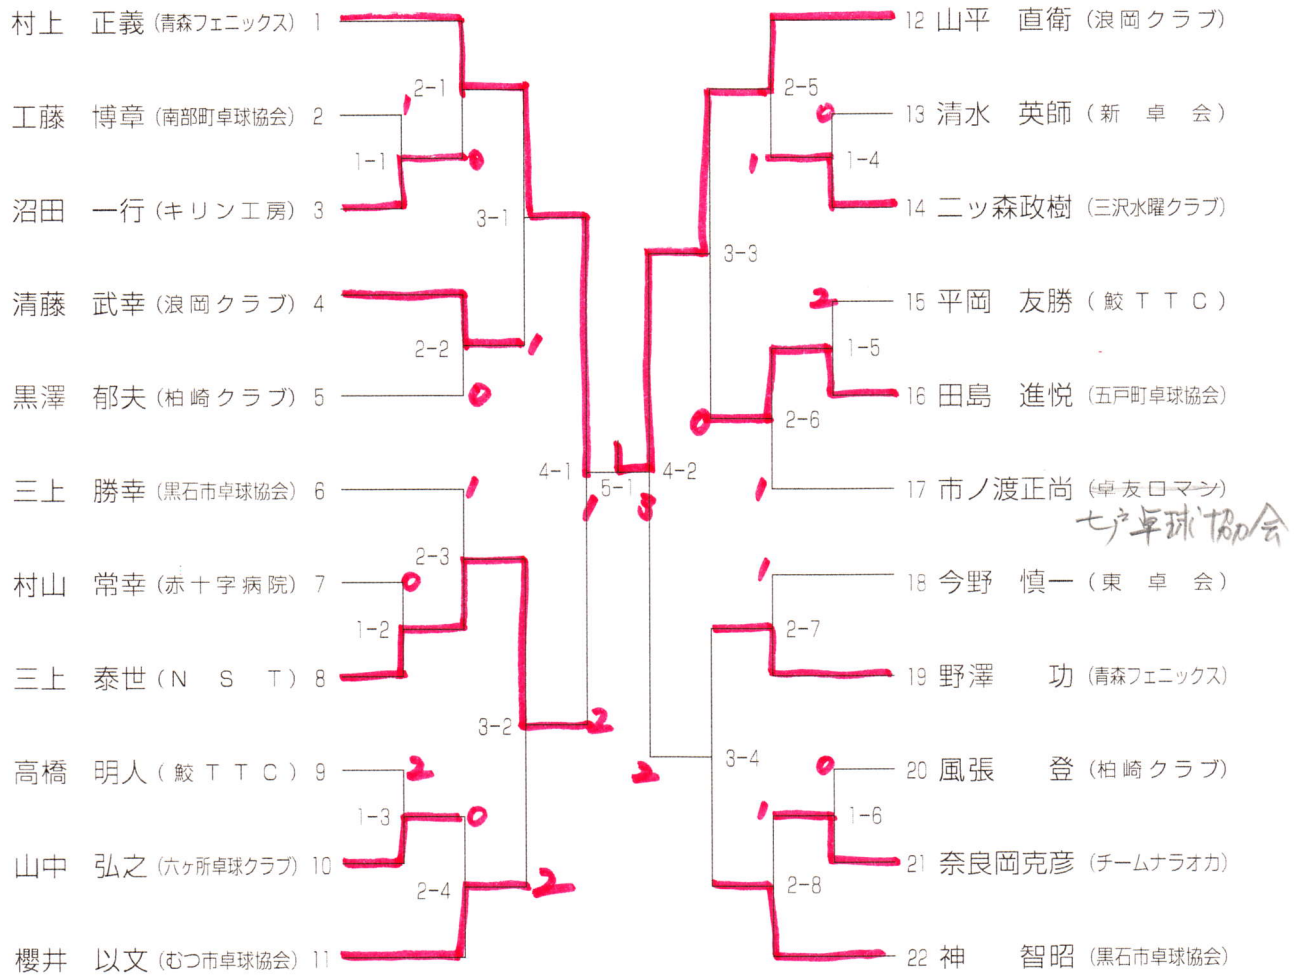

## 50代男子シングルス

## 50代女子シングルス

No.	氏 名	所 属 名	1	2	3	4	5	得 点	勝 敗	順 位
1	赤石 弘子	青森レディース		1-3	3-0	3-1	3-2	7	/	2
2	佐々木きぬ子	多賀台クラブ	3-1		3-0	3-1	3-0	8	/	1
3	神林 久子	青森卓友会	0-3	0-3		3-1	3-0	6	/	3
4	三上希美子	青森レディース	1-3	1-3	1-3		3-0	5	/	4
5	阿部 弘子	T M C	2-3	0-3	0-3	0-3		4	/	5

試合順序 ①2-5 ②3-4 ③1-5 ④2-3 ⑤1-4 ⑥3-5  
⑦1-3 ⑧2-4 ⑨1-2 ⑩4-5