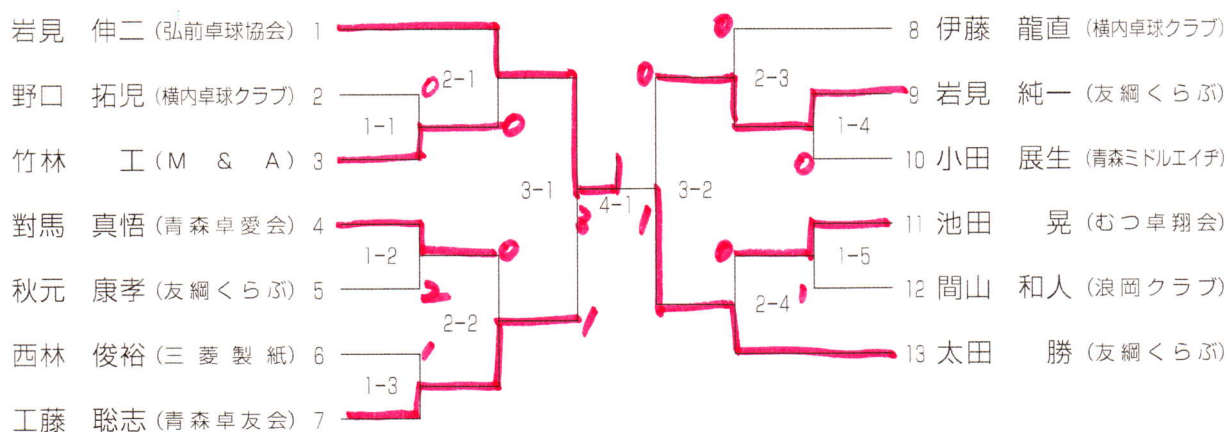

30代男子シングルス

40代男子シングルス

40代女子シングルス

No.	氏名	所属名	1	2	3	得点	勝敗	順位
1	工藤香緒理	青森卓友会		3-0	3-0	4	/	1
2	佐藤智恵美	青森レディース	0-3		3-2	3	/	2
3	小野ルミ子	N S T	0-3	2-3		2	/	3

試合順序 ①2-3 ②1-3 ③1-2