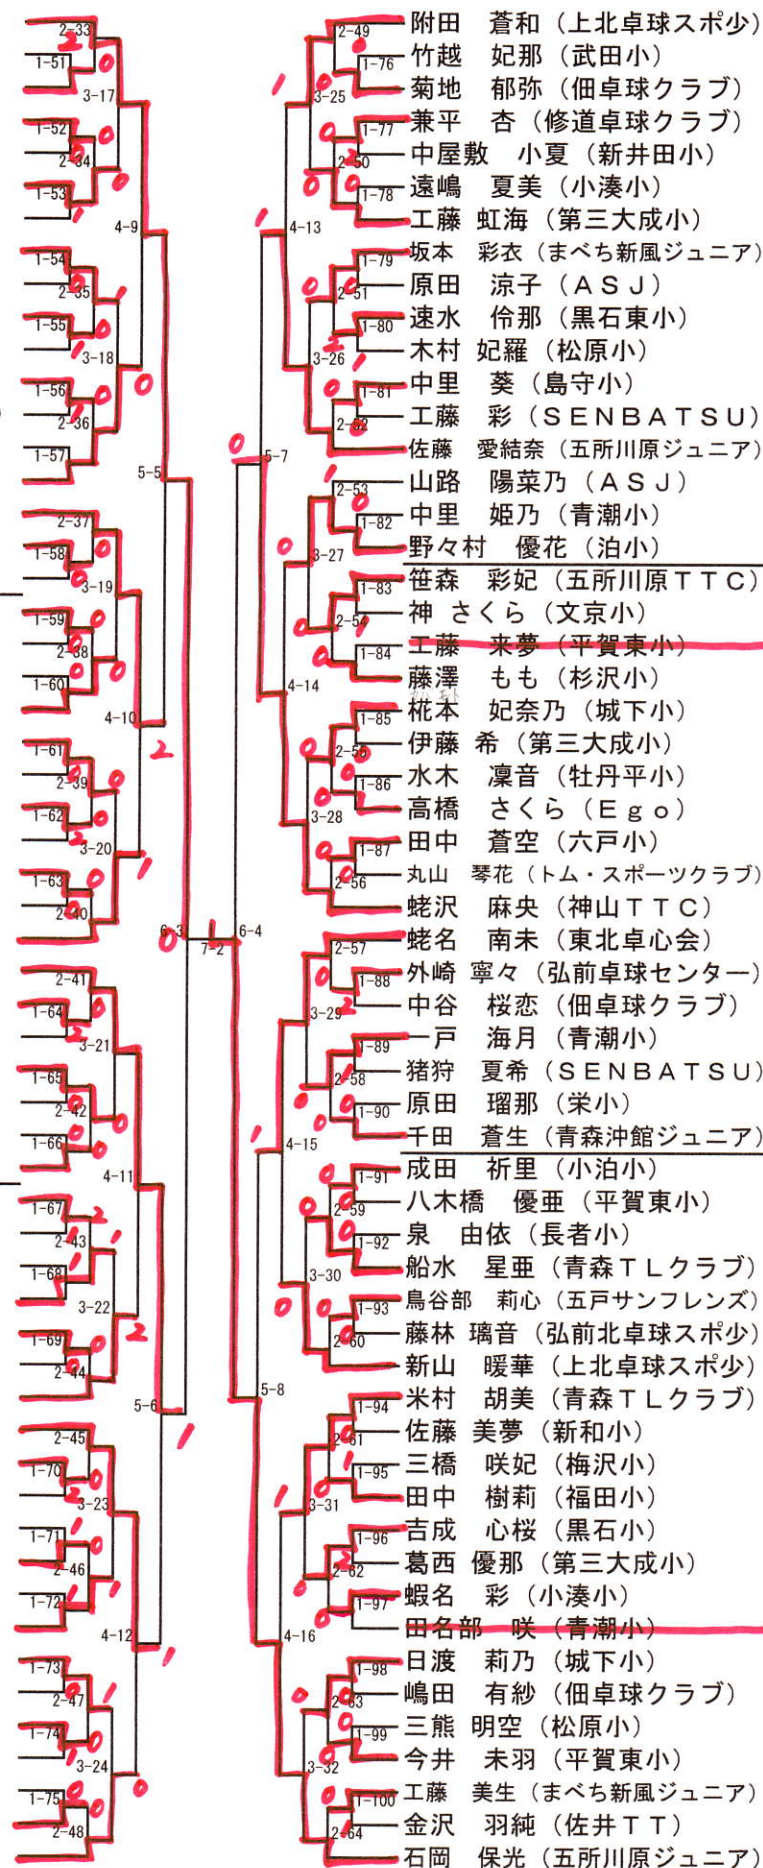

□ 枠第一試合審判

13コート

14コート

27コート

28コート

29コート

30コート

- 115 鈴木 柚菜 (神山TTC)
- 116 工藤 純菜 (東峰小)
- 117 今井 萌那 (黒石東小)
- 118 秋庭 友香 (富士見クラブ)
- 119 荒田 佳穂 (新井田小)
- 120 田中 純麗 (泊小)
- 121 工藤 美紅 (松原小)
- 122 蔦林 暖 (石鉢小)
- 123 北村 春奈 (平賀東小)
- 124 小林 夏由 (福村小)
- 125 佐野 未羽 (武田小)
- 126 中森 花音 (南郷小)
- 127 倉田 有彩 (SENBATSU)
- 128 BYE
- 129 工藤 瑞生 (ASJ)
- 130 菊池 星音 (白神ジュニア)
- 131 工藤 果歩 (まべち新風ジュニア)
- 132 市川 雛香 (金田小)
- 133 村田 光 (朝陽桔梗野TC)
- 134 真鍋 紬 (浜田小)
- 135 館脇 実咲 (佐井TT)
- 136 田口 綺華 (根城小)
- 137 逢坂 瀬莉 (ひらないスポ少)
- 138 出川 いつか (青潮小)
- 139 品川 祥穂 (田舎館小)
- 140 乗田 真優 (栄小)
- 141 中山 未菜実 (浪館小)
- 142 須藤 理音 (松原小)
- 143 小向 桃寧 (三本木小)
- 144 三國 海藍 (泊小)
- 145 工藤 みなみ (新和小)
- 146 近藤 千尋 (まべち新風ジュニア)
- 147 道上 いつか (旭ヶ丘小)
- 148 三上 莉愛 (佃卓球クラブ)
- 149 松沢 柊俐 (深浦卓球クラブ)
- 150 中村 舞 (むつ卓翔会)
- 151 森谷 焔未 (平賀東小)
- 152 成田 晴菜 (松原小)
- 153 小田川 瑠美 (青潮小)
- 154 倉内 心美 (浪館小)
- 155 新山 陽乃 (上北卓球スポ少)
- 156 相内 心汐 (ASJ)
- 157 神 ひなの (五所川原TTC)
- 158 鎌田 にこ (第三大成小)
- 159 梶本 優衣奈 (田子小)
- 160 村元 さくら (黒石東小)
- 161 高松 舞博 (川内小)
- 162 後藤 舞 (五所川原ジュニア)
- 163 工藤 光稀 (小中野小)
- 164 林 史葉 (浪館小)
- 165 蛭名 歩来 (東北卓心会)
- 166 長利 柚音 (武田小)
- 167 秋元 亜依 (松原小)
- 168 柴崎 杏子 (ひらないスポ少)
- 169 神 柚杏 (金田小)
- 170 横内 もえ (神山TTC)
- 171 寺下 未那 (西園少年クラブ)