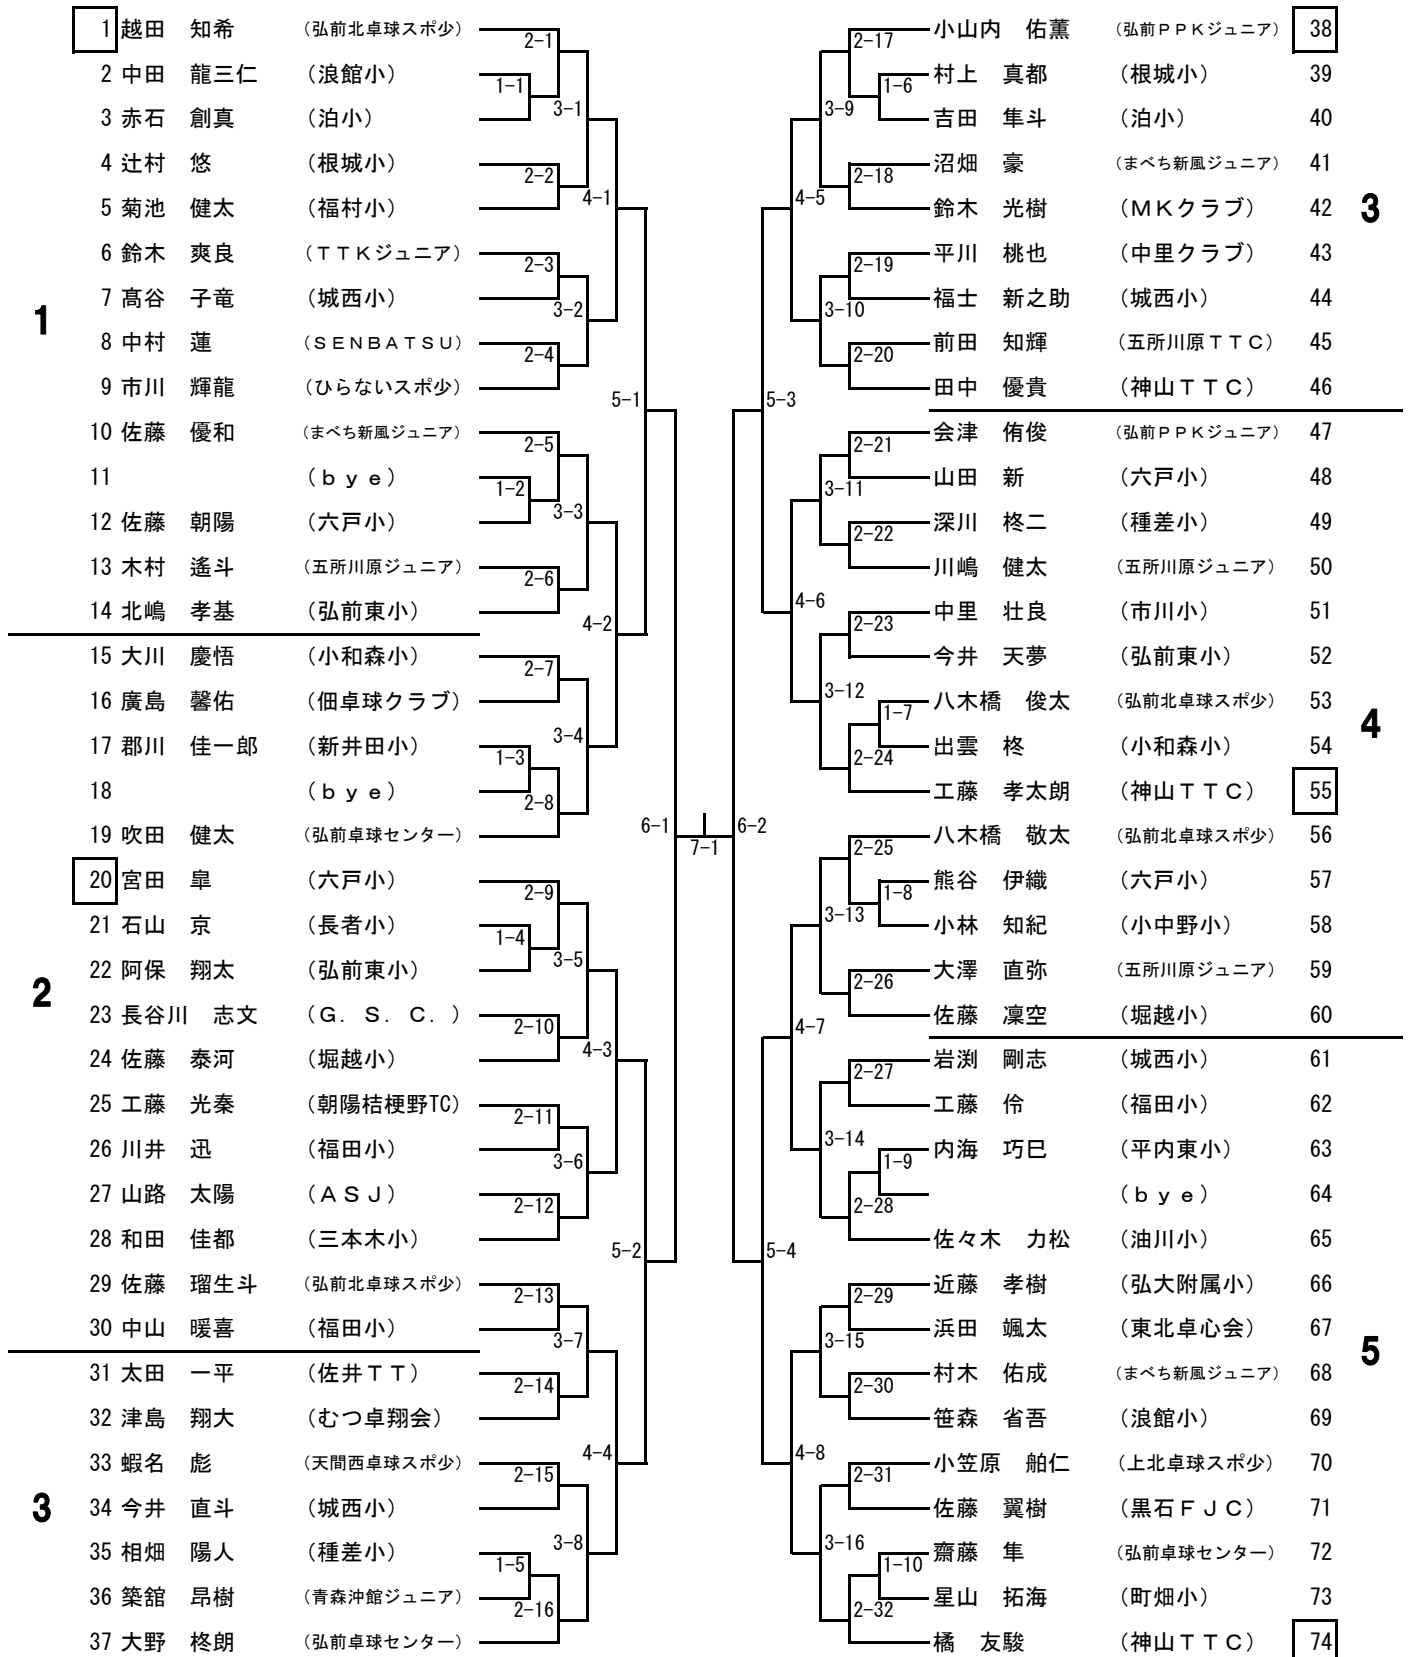

# 男子シングルス (1) ※代表 2名

## □ 第 1 試合審判

決勝

# 男子シングルス (2) ※代表 2名